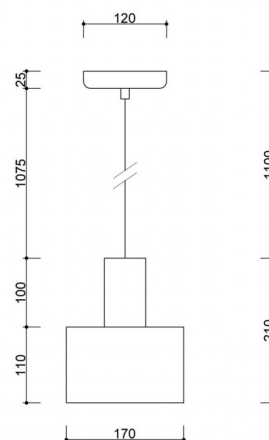

ENKEL 1 lampada a sospensione da soffitto nera

<https://ummo-lighting.it/it/enkel/1451-enkel-1-lampada-a-sospensione-da-soffitto-nera-5906733720558.html>

Prezzo: **170,49 €** lordo

Produttore: **UMMO Lighting**

Codice prodotto: **EN1122P0**

EAN: **5906733720558**

Descrizione

Descrizione del design

ENKEL 1 di UMMO è la quintessenza del minimalismo contemporaneo: una lampada a sospensione che unisce l'economia delle forme a una grande forza espressiva. Il suo nome deriva dalla parola svedese "enkel", che significa "semplice", ed è esattamente ciò che questo apparecchio è: pulito, funzionale, ma espressivo.

Progettato per spazi moderni, ENKEL 1 si ispira all'estetica nordica, basandosi sull'onestà dei materiali, sulla chiarezza delle forme e su dettagli che non sovrastano, ma esaltano il carattere degli interni. Il suo design architettonico si basa sulla silhouette geometrica del paralume in metallo, laccato in un profondo nero opaco, che conferisce alla lampada un'eleganza sottile e senza tempo.

Nonostante la sua semplicità, ENKEL 1 non scompare nello spazio: è in grado di fungere sia da sfondo che da accento per la disposizione. È un'illuminazione che non si impone con la sua forma, ma costruisce coerentemente l'atmosfera - in modo consapevole, minimalista e di classe.