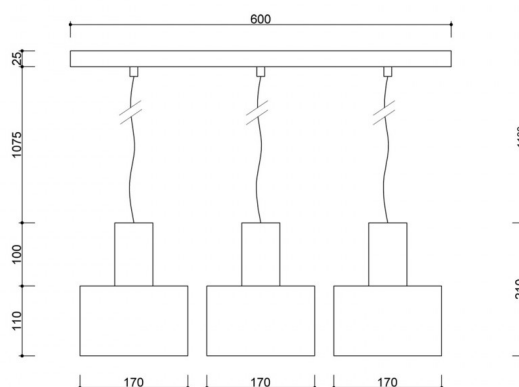

Lampada a sospensione da soffitto ENKEL 3L nera

<https://ummo-lighting.it/it/enkel/1452-lampada-a-sospensione-da-soffitto-enkel-3l-nera-5906733720671.html>

Prezzo: **353,42 €** lordo

Produttore: **UMMO Lighting**

Codice prodotto: **EN3322P0**

EAN: **5906733720671**

Descrizione

Descrizione del design

ENKEL 3L di UMMO è un omaggio al minimalismo contemporaneo e alla semplicità scandinava: una tripla lampada da soffitto che unisce funzionalità e design espressivo. Il suo nome, tratto dalla parola svedese "enkel" (che significa "semplice"), riflette l'essenza dell'intera collezione: forma pura, dettagli curati ed eleganza basata sulla moderazione.

I tre paralumi, sospesi da fili tessili e collocati su una barra da soffitto minimalista lunga 60 cm, creano una composizione armoniosa dal forte carattere architettonico. La finitura nera opaca con una fine trama sabbiosa conferisce all'apparecchio un fascino senza tempo e una sottile eleganza, adattandosi agli stili giapponese, loft, industriale e al minimalismo moderno.

ENKEL 3L trova il suo posto ideale sia come illuminazione centrale che come accento lineare su un tavolo, un'isola della cucina o un bancone da bar. La sua presenza nello spazio è equilibrata: non domina, ma costruisce consapevolmente l'atmosfera.