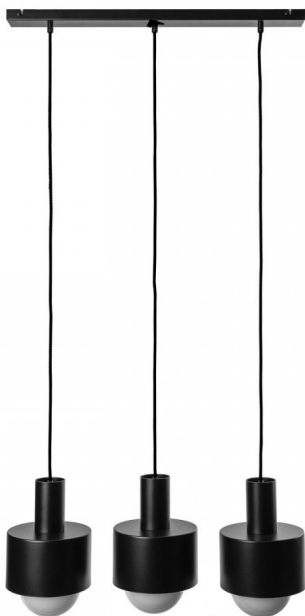

## Lampada a sospensione da soffitto ENKEL 3L nera

<https://ummo-lighting.it/it/enkel/1452-lampada-a-sospensione-da-soffitto-enkel-3l-nera-5906733720671.html>

Prezzo: **353,42 €** lordo

Produttore: **UMMO Lighting**

I tre paralumi, sospesi da fili tessili e collocati su una barra da soffitto minimalista lunga 60 cm, creano una composizione armoniosa dal forte carattere architettonico. La finitura nera opaca con una fine trama sabbiosa conferisce all'apparecchio un fascino senza tempo e una sottile eleganza, adattandosi agli stili giapponese, loft, industriale e al minimalismo moderno.

## Componenti e funzionalità della lampada

La lampada ENKEL 3L è composta da tre paralumi in metallo con un diametro di 17 cm, ciascuno verniciato a polvere in un colore nero intenso (Jet Black RAL 9005) con una finitura opaca e strutturata. Il tutto è sospeso da cavi tessili neri lunghi 107,5 cm, che consentono di regolare l'altezza della sospensione - da una forma compatta e poco ingombrante a una disposizione suggestiva e bassa.

Una barra a soffitto lunga 60 cm nella stessa tonalità di nero mantiene la struttura in una linea estetica coerente, conferendo alla lampada un carattere moderno e strutturato. Tre sorgenti luminose indipendenti con filettatura E27 consentono un approccio creativo alla scelta delle lampadine, da quelle classiche a quelle decorative, facilitando l'adattamento dell'aspetto della lampada allo stile degli interni.