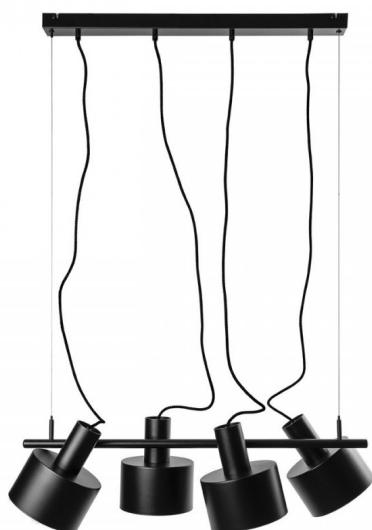

Lampada a sospensione da soffitto ENKEL 4 nero

<https://ummo-lighting.it/it/enkel/1453-lampada-a-sospensione-da-soffitto-enkel-4-nero-5906733720794.html>

Prezzo: **614,39 €** lordo

Produttore: **UMMO Lighting**

Codice prodotto: **EN4422P0**

EAN: **5906733720794**

Descrizione

Descrizione del design

ENKEL 4 è la più grande tra le lampade a sospensione della collezione ENKEL, sorprendente e minimalista allo stesso tempo. Il suo nome, derivato dalla parola svedese "enkel" che significa "semplice", cattura l'idea alla base del design: forma chiara, linee pulite e carattere moderno.

Questa lampada da soffitto quadrupla, realizzata in metallo e nei colori bianco (Signal White RAL 9003) o nero (Jet Black RAL 9005), si adatta perfettamente agli spazi arredati in stile scandinavo, giapponese, moderno o loft. Grazie alle proporzioni equilibrate e alla composizione architettonica, ENKEL 4 non è solo una fonte di luce, ma anche un forte accento visivo negli interni.

Componenti e funzionalità della lampada

ENKEL 4 è un apparecchio di illuminazione composto da quattro paralumi in metallo del diametro di 17 cm, verniciati a polvere con una sottile finitura strutturata. Sono sospesi da fili tessili intrecciati e da due cavi d'acciaio, che assicurano la stabilità strutturale e la distribuzione uniforme del peso.