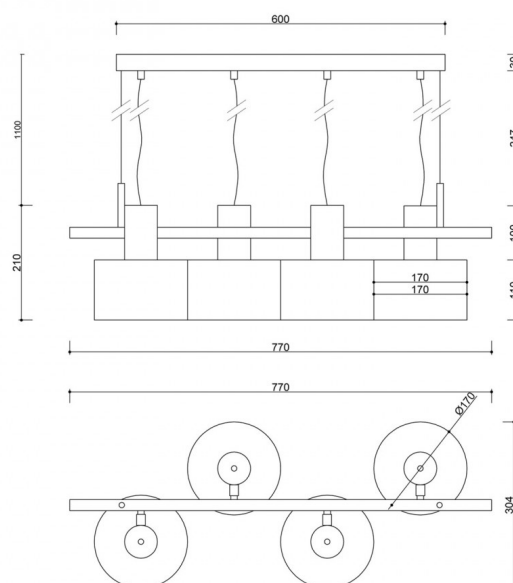

Lampada a sospensione da soffitto ENKEL 4 nero

<https://ummo-lighting.it/it/enkel/1453-lampada-a-sospensione-da-soffitto-enkel-4-nero-5906733720794.html>

Prezzo: **614,39 €** lordo

Produttore: **UMMO Lighting**

Codice prodotto: **EN4422P0**

EAN: **5906733720794**

Descrizione

Descrizione del design

ENKEL 4 è la più grande tra le lampade a sospensione della collezione ENKEL, sorprendente e minimalista allo stesso tempo. Il suo nome, derivato dalla parola svedese "enkel" che significa "semplice", cattura l'idea alla base del design: forma chiara, linee pulite e carattere moderno.

Questa lampada da soffitto quadrupla, realizzata in metallo e nei colori bianco (Signal White RAL 9003) o nero (Jet Black RAL 9005), si adatta perfettamente agli spazi arredati in stile scandinavo, giapponese, moderno o loft. Grazie alle proporzioni equilibrate e alla composizione architettonica, ENKEL 4 non è solo una fonte di luce, ma anche un forte accento visivo negli interni.

Componenti e funzionalità della lampada

ENKEL 4 è un apparecchio di illuminazione composto da quattro paralumi in metallo del diametro di 17 cm, verniciati a polvere con una sottile finitura strutturata. Sono sospesi da fili tessili intrecciati e da due cavi d'acciaio, che assicurano la stabilità strutturale e la distribuzione uniforme del peso.