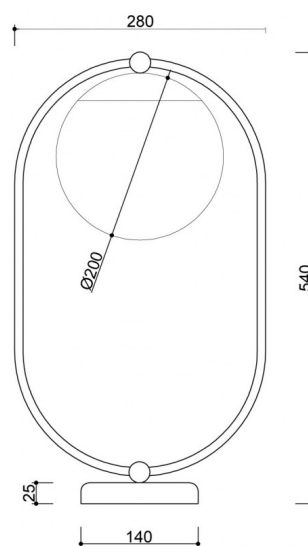

Lampada da tavolo nera KOBAN ST

<https://ummo-lighting.it/it/koban/1464-lampada-da-tavolo-nera-koban-st-5906733722767.html>

Prezzo: **219,27 €** lordo

Riduzione: -154,00 € Netto

Prezzo vecchio: 268,05 € lordo

Produttore: **UMMO Lighting**

Codice prodotto: **KOS122P1**

EAN: **5906733722767**