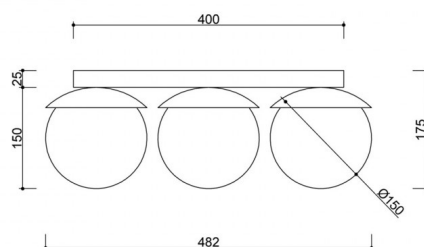

KUUL B lampada da soffitto nera / plafond

<https://ummo-lighting.it/it/kuul/1471-kuul-b-lampada-da-soffitto-nera-plafond-5906733724570.html>

Prezzo: **299,76 €** lordo

Produttore: **UMMO Lighting**

Codice prodotto: **KLB32000**

EAN: **5906733724570**

Descrizione

Descrizione del progetto

Oggi vogliamo fare un pupazzo di neve? Non c'è bisogno: creiamo invece il KUUL B. Questo triplo plafond è l'essenza della forma, che attira l'attenzione come una scultura di luce. Le tre sfere bianco latte con un diametro di 15 cm assomigliano a sfere di neve sospese dal soffitto: eleganti, pure, senza tempo.

KUUL B, come l'intera collezione KUUL, unisce la precisione artigianale alla morbidezza della luce. È un apparecchio creato per chi cerca coerenza visiva e carattere eccezionale nell'illuminazione quotidiana. Scegliendo KUUL B in nero, bianco o bordeaux, potrete decidere di dare un accento deciso o un complemento discreto ai vostri interni, a seconda delle vostre esigenze di design.

Componenti e funzionalità della lampada

KUUL B è una plafoniera a soffitto composta da tre paralumi sferici in vetro bianco latte. Ogni sfera ha un diametro di 15 cm e fornisce una luce