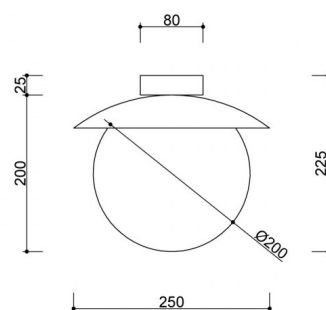

KUUL C lampada da soffitto nera / plafond

<https://ummo-lighting.it/kuul/1473-kuul-c-lampada-da-soffitto-nera-plafond-5906733724587.html>

Prezzo: **170,49 €** lordo

Produttore: **UMMO Lighting**

Codice prodotto: **KLC12000**

EAN: **5906733724587**

Descrizione

Descrizione del progetto

"Facciamo un pupazzo di neve oggi?". - Non questa volta. Abbiamo fatto le lampade Kuul con le palle di neve e KUUL C è la più minimalista di tutte. Questa lampada è un inno alla semplicità che non sacrifica il carattere. A emergere è un'unica, imponente sfera di vetro bianco latte dal diametro di 20 cm, come sospesa nello spazio, ma solidamente incastonata in una base nera, bianca o bordeaux.

Con la sua forma compatta, le sue linee pulite e la sua perfetta simmetria, KUUL C si inserisce facilmente in ambienti moderni, dal giapponese sottile agli interni scandinavi minimalisti, fino al moderno.

Componenti e funzionalità della lampada

KUUL C è una lampada basata su un'unica sfera di vetro del diametro di 20 cm, collocata su un supporto quadrato di 25x25 cm. Il tutto è realizzato in metallo verniciato a polvere nei colori nero (Jet Black RAL 9005), bianco (RAL 9003) o bordeaux - con una finitura strutturata che conferisce