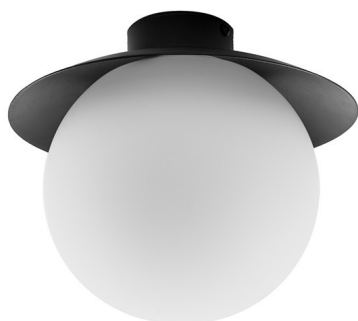

KUUL C lampada da soffitto nera / plafond

<https://ummo-lighting.it/kuul/1473-kuul-c-lampada-da-soffitto-nera-plafond-5906733724587.html>

Prezzo: **170,49 €** lordo

Produttore: **UMMO Lighting**

Codice prodotto: **KLC12000**

EAN: **5906733724587**

Descrizione

Descrizione del progetto

"Facciamo un pupazzo di neve oggi?". - Non questa volta. Abbiamo fatto le lampade Kuul con le palle di neve e KUUL C è la più minimalista di tutte. Questa lampada è un inno alla semplicità che non sacrifica il carattere. A emergere è un'unica, imponente sfera di vetro bianco latte dal diametro di 20 cm, come sospesa nello spazio, ma solidamente incastonata in una base nera, bianca o bordeaux.

Componenti e funzionalità della lampada

KUUL C è una lampada basata su un'unica sfera di vetro del diametro di 20 cm, collocata su un supporto quadrato di 25x25 cm. Il tutto è realizzato in metallo verniciato a polvere nei colori nero (Jet Black RAL 9005), bianco (RAL 9003) o bordeaux - con una finitura strutturata che conferisce

KUUL C - caratteristiche principali

- Forma semplice ed espressiva con un unico paralume sferico Ø20 cm.
- Disponibile in tre colori: nero RAL 9005, bianco RAL 9003 e bordeaux RAL 3004.
- Sorgente luminosa LED E27 intercambiabile (fino a 15W): la luce può essere adattata agli interni.
- Due opzioni di impermeabilizzazione: IP20 e IP44.
- Realizzato a mano - unicità e qualità accurata.