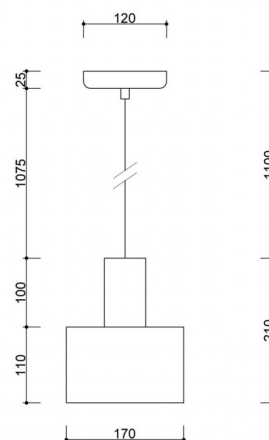

ENKEL 1 lampada a sospensione da soffitto bianca

<https://ummo-lighting.it/it/enkel/2696-enkel-1-lampada-a-sospensione-da-soffitto-bianca-5906733720602.html>

Prezzo: **170,49 €** lordo

Produttore: **UMMO Lighting**

Codice prodotto: **EN1111P0**

EAN: **5906733720602**

Descrizione

Descrizione del design

ENKEL 1 di UMMO è la quintessenza del minimalismo contemporaneo: una lampada a sospensione che unisce l'economia delle forme a una grande forza espressiva. Il suo nome deriva dalla parola svedese "enkel", che significa "semplice", ed è esattamente ciò che questo apparecchio è: pulito, funzionale, ma espressivo.

Progettato per spazi moderni, ENKEL 1 si ispira all'estetica nordica, basandosi sull'onestà dei materiali, sulla chiarezza delle forme e su dettagli che non sovrastano, ma esaltano il carattere degli interni. Il suo design architettonico si basa sulla silhouette geometrica del paralume in metallo, laccato in un profondo nero opaco, che conferisce alla lampada un'eleganza sottile e senza tempo.

Nonostante la sua semplicità, ENKEL 1 non scompare nello spazio: è in grado di fungere sia da sfondo che da accento per la disposizione. È un'illuminazione che non si impone con la sua forma, ma costruisce coerentemente l'atmosfera - in modo consapevole, minimalista e di classe.