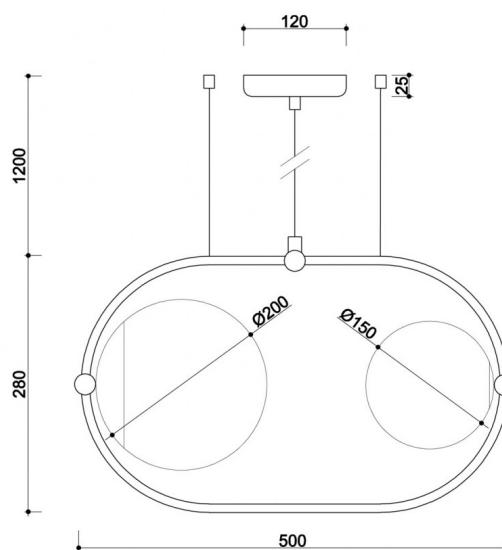

KOBAN A lampada a sospensione da soffitto bianca

<https://ummo-lighting.it/it/koban/3215-koban-a-lampada-a-sospensione-da-soffitto-bianca-5906733722781.html>

Prezzo: **243,66 €** lordo

Riduzione: -462,00 € Netto

Prezzo vecchio: 390,00 € lordo

Produttore: **UMMO Lighting**

Codice prodotto: **KOA211P0**

EAN: **5906733722781**