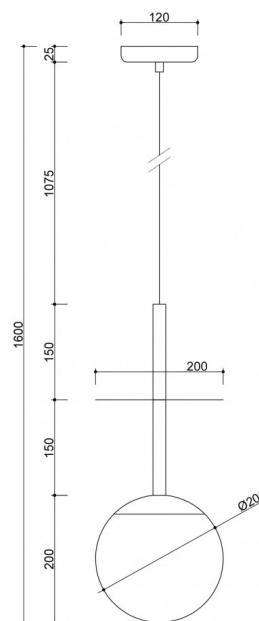

PLAAT Una lampada a sospensione da soffitto bianca con ottone

<https://ummo-lighting.it/it/plaat/3271-plaat-una-lampada-a-sospensione-da-soffitto-in-ottone-bianco-5906733725010.html>

Prezzo: **1 019,00 zł** lordo

Produttore: **UMMO Lighting**

Codice prodotto: **PLA131P0**

EAN: **5906733725010**

Descrizione

La collezione PLAAT è certamente legata alla poetessa e scrittrice Sylvia Plath dal suo paralume in vetro :) La sfera bianco latte, caratteristica delle lampade UMMO, è stata progettata per rivelare la poesia della luce. I tubi metallici sono attraversati da un disco sottile che, come un ombrello, protegge il grande paralume in un'elegante calotta. È proprio il disco metallico a contraddistinguere le lampade a sospensione da soffitto PLAAT, disponibili in due varianti di colore: bianco e nero. L'illuminazione UMMO è assemblata a mano con componenti di alta qualità nel nostro studio di Gdynia. Siamo a vostro agio con la luce :)

Informazioni tecniche

Sorgente luminosa inclusa	Non
Tipo di filettatura	E27 LED
Tensione d'ingresso	220-240V
Potenza massima dell'apparecchio	1 x 15W
Grado IP	IP20
Lunghezza del cavo	110 cm
Lunghezza	160 cm
Diametro	20 cm
Diametro della griglia a soffitto	12 cm
Materiale da costruzione	metallo / ottone / vetro
Colori	bianco (Signal White RAL 9003) / ottone
Colore del cavo	bianco
Tipo di treccia	poliestere
Colore della tonalità	bianco
Diametro del paralume	20 cm
Colore del telaio	bianco
Garanzia	24 mesi
Commenti aggiuntivi	prodotto fatto a mano su ordinazione
Tipo / applicazione	lampada da soffitto, lampada a sospensione