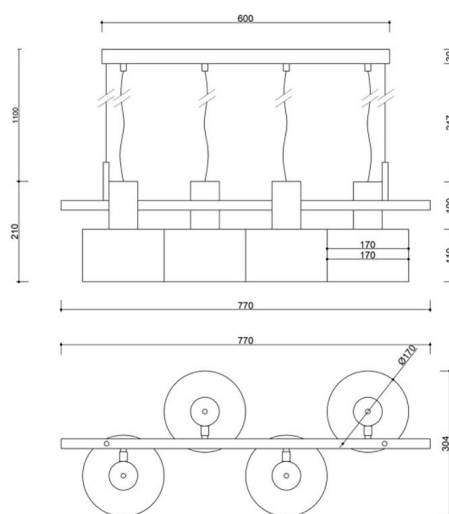

ENKEL 4 lampada a sospensione da soffitto bianca

<https://ummo-lighting.it/it/enkel/3323-enkel-4-lampada-a-sospensione-da-soffitto-bianca-5906733720848.html>

Prezzo: **614,39 €** lordo

Produttore: **UMMO Lighting**

Codice prodotto: **EN4411P0**

EAN: **5906733720848**

Descrizione

Descrizione del design

ENKEL 4 è la più grande tra le lampade a sospensione della collezione ENKEL, suggestiva e minimalista allo stesso tempo. Il suo nome, derivato dalla parola svedese "enkel" che significa "semplice", cattura l'idea alla base del design: forma chiara, linee pulite e carattere moderno.

Questa lampada da soffitto quadrupla, realizzata in metallo e nei colori bianco (Signal White RAL 9003) o nero (Jet Black RAL 9005), si adatta perfettamente agli spazi arredati in stile scandinavo, giapponese, moderno o loft. Grazie alle proporzioni equilibrate e alla composizione architettonica, ENKEL 4 non è solo una fonte di luce, ma anche un forte accento visivo negli interni.

Componenti e funzionalità della lampada

ENKEL 4 è un apparecchio di illuminazione composto da quattro paralumi in metallo del diametro di 17 cm, verniciati a polvere con una sottile finitura strutturata. Sono sospesi da fili tessili intrecciati e da due cavi d'acciaio, che assicurano la stabilità strutturale e la distribuzione uniforme del peso.