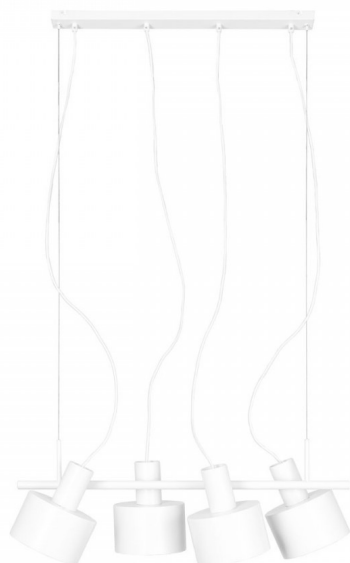

## ENKEL 4 lampada a sospensione da soffitto bianca

<https://ummo-lighting.it/it/enkel/3323-enkel-4-lampada-a-sospensione-da-soffitto-bianca-5906733720848.html>

Prezzo: **614,39 €** lordo

Produttore: **UMMO Lighting**

### Descrizione del design

ENKEL 4 è la più grande tra le lampade a sospensione della collezione ENKEL, suggestiva e minimalista allo stesso tempo. Il suo nome, derivato dalla parola svedese "enkel" che significa "semplice", cattura l'idea alla base del design: forma chiara, linee pulite e carattere moderno.

Questa lampada da soffitto quadrupla, realizzata in metallo e nei colori bianco (Signal White RAL 9003) o nero (Jet Black RAL 9005), si adatta perfettamente agli spazi arredati in stile scandinavo, giapponese, moderno o loft. Grazie alle proporzioni equilibrate e alla composizione architettonica, ENKEL 4 non è solo una fonte di luce, ma anche un forte accento visivo negli interni.

### Componenti e funzionalità della lampada

ENKEL 4 è un apparecchio di illuminazione composto da quattro paralumi in metallo del diametro di 17 cm, verniciati a polvere con una sottile finitura strutturata. Sono sospesi da fili tessili intrecciati e da due cavi d'acciaio, che assicurano la stabilità strutturale e la distribuzione uniforme del peso.