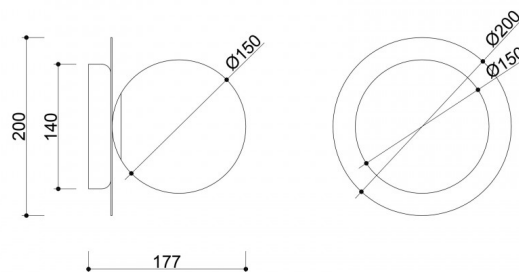

BORRA A lampada / applique da parete in ottone

<https://ummo-lighting.it/it/borra/3644-borra-a-lampada-applique-da-parete-in-ottone-5906733725027.html>

Prezzo: **219,27 €** lordo

Produttore: **UMMO Lighting**

Codice prodotto: **BRA12000**

EAN: **5906733725027**

Descrizione

Descrizione del design

BORRA A è una lampada da parete della collezione BORRA, una collezione che trapana letteralmente nella memoria e vi rimane a lungo. Ispirata alla parola svedese borra (trapanare), questa lampada unica cattura lo sguardo e aggiunge immediatamente carattere agli interni. La sua forma combina la semplicità moderna con un sottile tocco di carattere industriale.

Il cuore della composizione è un diffusore in vetro bianco latte di 15 cm di diametro - sferico e perfettamente liscio - che poggia su un disco in ottone di 20 cm di diametro. Questo duo geometrico è un gioco di contrasti: la morbida fotosensibilità del vetro e la nobile sensibilità dell'ottone. A seconda della variante di colore - ottone spazzolato, bianco o nero - la lampada assume un carattere leggermente diverso: da sottile ed elegante a fortemente grafico ed espressivo.