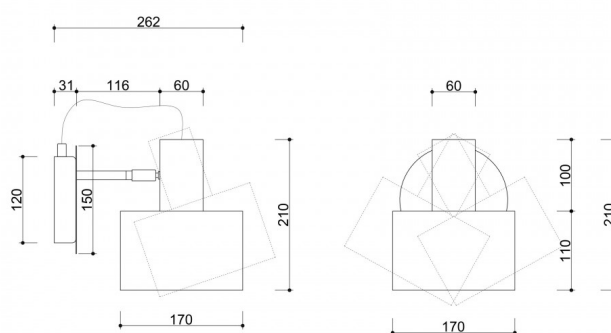

ENKEL W nero lampada da parete regolabile / applique da parete

<https://ummo-lighting.it/it/enkel/3648-enkel-w-lampada-da-parete-applique-da-parete-nera-5906733725065.html>

Prezzo: **819,00 zł** lordo

Produttore: **UMMO Lighting**

Codice prodotto: **ENK122P0**

EAN: **5906733725065**

Descrizione

Descrizione del design

ENKEL W è un'applique che unisce il design minimalista alla funzionalità e alla qualità della lavorazione. Si inserisce nell'estetica dell'intera collezione ENKEL, ispirata all'approccio nordico al design: semplicità, chiarezza delle forme e attenzione ai dettagli.

La sua forma geometrica e pulita, il paralume in metallo e la finitura opaca e strutturata in nero profondo (Jet Black RAL 9005) o bianco (Signal White RAL 9003) la rendono un accento a parete elegante ma discreto. È un'illuminazione che non urla nella forma, ma che si inserisce facilmente in interni dal design consapevole.

Componenti e funzionalità della lampada

La lampada da parete ENKEL W è costituita da un unico paralume in metallo del diametro di 17 cm, montato su un braccio corto e diritto. Il paralume è regolabile e consente di orientare liberamente il fascio di luce, ideale per la lettura, per illuminare una zona selezionata o per creare un'atmosfera