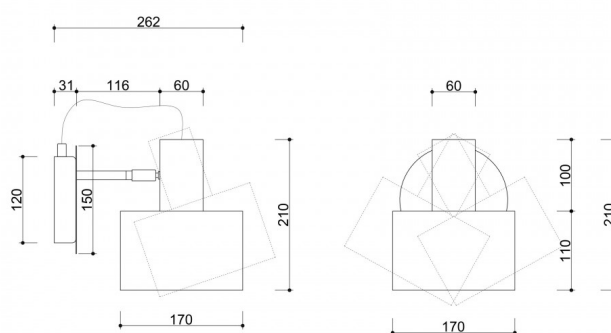

ENKEL W bianco lampada da parete regolabile / applique da parete

<https://ummo-lighting.it/it/enkel/3649-enkel-w-lampada-da-parete-applique-da-muro-bianca-5906733725072.html>

Prezzo: **199,76 €** lordo

Produttore: **UMMO Lighting**

Codice prodotto: **ENK111PO**

EAN: **5906733725072**

Descrizione

Descrizione del design

ENKEL W è un'applique che unisce il design minimalista alla funzionalità e alla qualità della lavorazione. Si inserisce nell'estetica dell'intera collezione ENKEL, ispirata all'approccio nordico al design: semplicità, chiarezza delle forme e attenzione ai dettagli.

La sua forma geometrica e pulita, il paralume in metallo e la finitura opaca e strutturata in nero profondo (Jet Black RAL 9005) o bianco (Signal White RAL 9003) la rendono un accento a parete elegante ma discreto. È un'illuminazione che non urla nella forma, ma che si inserisce facilmente in interni dal design consapevole.

Componenti e funzionalità della lampada

La lampada da parete ENKEL W è costituita da un unico paralume in metallo del diametro di 17 cm, montato su un braccio corto e diritto. Il paralume è regolabile e consente di orientare liberamente il fascio di luce, ideale per la lettura, per illuminare un'area selezionata o per creare un'atmosfera