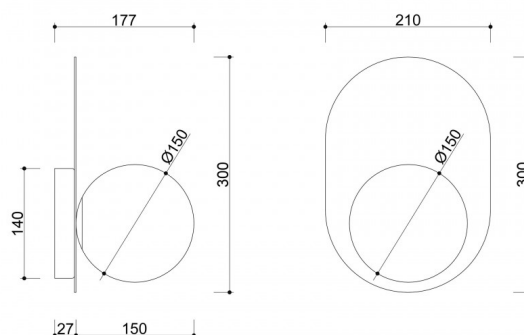

HANEA lampada da parete nera / applique da parete

<https://ummo-lighting.it/it/hanea/3667-hanea-lampada-da-parete-nera-applique-da-parete-5906733725133.html>

Prezzo: **729,00 zł** lordo

Produttore: **UMMO Lighting**

Codice prodotto: **HA012000**

EAN: **5906733725133**

Descrizione

Entrate a far parte della famiglia UMMO! Le lampade della collezione HANEA sono il modo ideale per iniziare la vostra avventura di illuminazione dal Mar Baltico. Lampade da parete con un semplice paralume bianco latte su una base metallica adiacente alla parete. Hanea significa "uomo" in svedese, ma contrariamente al suo nome, la lampada è molto versatile, quindi funzionerà bene anche in ambienti tipicamente "femminili". Gli accessori sono verniciati a polvere con vernice strutturata nera o bianca, a seconda del modello. Lasciatevi sedurre dalla collezione HANEA, con le sue linee delicate e la sua luce discreta. Non ve ne pentirete :)