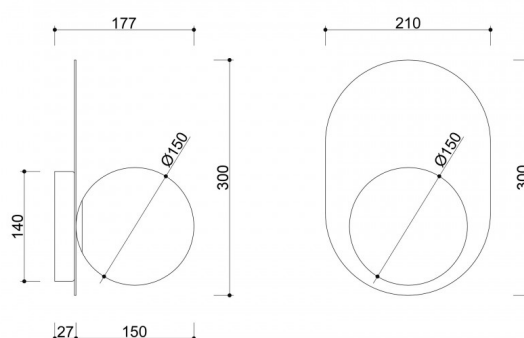

HANEA lampada da parete / applique da parete bianca

<https://ummo-lighting.it/it/hanea/3671-hanea-lampada-da-parete-applique-da-parete-bianca-5906733725140.html>

Prezzo: **177,81 €** lordo

Produttore: **UMMO Lighting**

Codice prodotto: **HA011000**

EAN: **5906733725140**

Descrizione

Entrate a far parte della famiglia UMMO! Le lampade della collezione HANEA sono il modo ideale per iniziare la vostra avventura di illuminazione dal Mar Baltico. Lampade da parete con un semplice paralume bianco latte su una base metallica adiacente alla parete. Hanea significa "uomo" in svedese, ma contrariamente al suo nome, la lampada è molto versatile, quindi funzionerà bene anche in ambienti tipicamente "femminili". Gli accessori sono verniciati a polvere con vernice strutturata nera o bianca, a seconda del modello. Lasciatevi sedurre dalla collezione HANEA, con le sue linee delicate e la sua luce discreta. Non ve ne pentirete :)