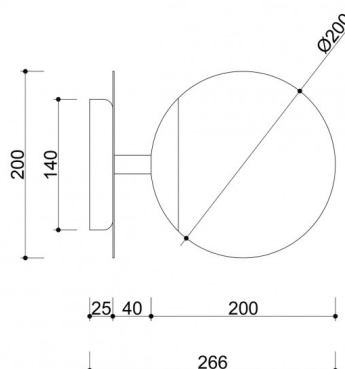

PLAAT C lampada da parete / applique nera

<https://ummo-lighting.it/it/plaat/3686-plaat-c-lampada-da-parete-nera-lampada-da-parete-5906733725294.html>

Prezzo: **819,00 zł** lordo

Produttore: **UMMO Lighting**

Codice prodotto: **PLC12000**

EAN: **5906733725294**

Descrizione

La collezione PLAAT è certamente legata alla poetessa e scrittrice Sylvia Plath dal suo paralume in vetro :) La sfera bianco latte, caratteristica delle lampade UMMO, è stata progettata per rivelare la poesia della luce. I tubi metallici sono attraversati da un disco sottile che, come un ombrello, protegge il grande paralume in un'elegante calotta. È il disco metallico che contraddistingue gli apparecchi PLAAT, disponibili in due varianti di colore: bianco e nero e bianco e nero con elementi in oro. In questa serie si trovano, a seconda delle dimensioni del tubo, lampade a sospensione, plafoniere, plafond e lampade da tavolo. L'illuminazione UMMO è assemblata a mano con componenti di alta qualità nel nostro studio di Gdynia. Siamo a casa con la luce :)