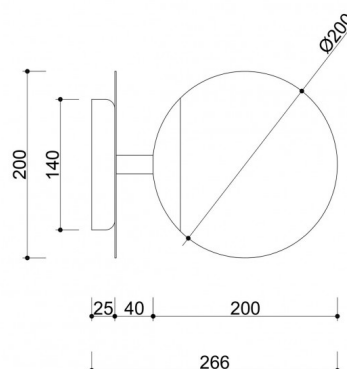

PLAAT C lampada da parete / applique da parete bianca

<https://ummo-lighting.it/it/plaat/3687-plaat-c-lampada-da-parete-bianca-lampada-da-parete-5906733725300.html>

Prezzo: **199,76 €** lordo

Produttore: **UMMO Lighting**

Codice prodotto: **PLC11000**

EAN: **5906733725300**

Descrizione

La collezione PLAAT è certamente legata alla poetessa e scrittrice Sylvia Plath dal suo paralume in vetro :) La sfera bianco latte, caratteristica delle lampade UMMO, è stata progettata per rivelare la poesia della luce. I tubi metallici sono attraversati da un disco sottile che, come un ombrello, protegge il grande paralume in un'elegante calotta. È il disco metallico che contraddistingue gli apparecchi PLAAT, disponibili in due varianti di colore: bianco e nero e bianco e nero con elementi in oro. In questa serie si trovano, a seconda delle dimensioni del tubo, lampade a sospensione, plafoniere, plafond e lampade da tavolo. L'illuminazione UMMO è assemblata a mano con componenti di alta qualità nel nostro studio di Gdynia. Siamo a casa con la luce :)

Informazioni tecniche

Sorgente luminosa inclusa	Non
Tipo di filettatura	E27 LED
Potenza massima dell'apparecchio	1 x 15W
Grado IP	IP20
Lunghezza	26,6 cm
Larghezza	20 cm
Altezza	20 cm
Diametro della griglia a soffitto	14 cm
Materiale da costruzione	metallo / vetro
Colori	bianco (bianco segnale RAL 9003)
Colore della tonalità	bianco
Garanzia	24 mesi
Commenti aggiuntivi	prodotto fatto a mano su ordinazione
Tipo / applicazione	applique, lampada da parete
Alimentazione	~230V, 50/60 Hz