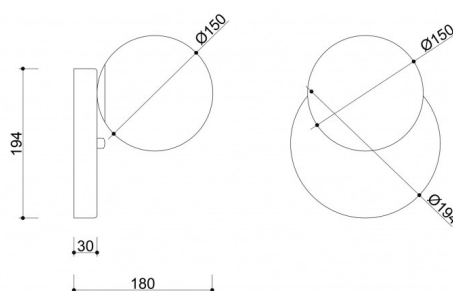

REFA A lampada da parete / applique da parete nera

<https://ummo-lighting.it/it/refa/3690-refa-a-lampada-da-parete-nera-lampada-da-parete-5906733725331.html>

Prezzo: **599,00 zł** lordo

Produttore: **UMMO Lighting**

Codice prodotto: **RFA12000**

EAN: **5906733725331**

Descrizione

Attenzione: la collezione REFA di UMMO può creare un bel problema di illuminazione nei vostri interni! Questa serie di lampade da parete minimaliste si basa su un unico paralume bianco latte, sospeso su un'elegante base metallica, laccata in bianco o nero. È una proposta che illuminerà perfettamente qualsiasi spazio che lo richieda. La raffinata semplicità delle lampade da parete REFA le rende adatte sia ad allestimenti tipicamente moderni che a interni arredati in modo classico. Le lampade da parete di questa collezione si integrano perfettamente con le lampade a sospensione e le lampade da soffitto delle altre collezioni UMMO. L'illuminazione REFA sarà una vera e propria rapsodia di luce nel vostro appartamento :)