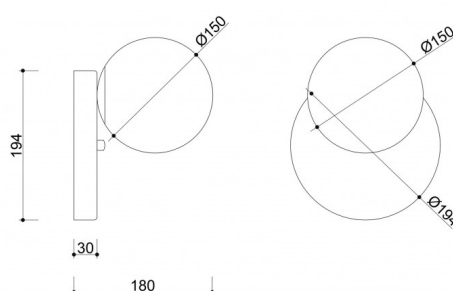

REFA A lampada da parete / applique da parete bianca

<https://ummo-lighting.it/it/refa/3691-lampada-da-parete-refa-a-bianco-lampada-da-parete-lampada-da-parete-5906733725348.html>

Prezzo: **146,10 €** lordo

Produttore: **UMMO Lighting**

Codice prodotto: **RFA11000**

EAN: **5906733725348**

Descrizione

Attenzione: la collezione REFA di UMMO può creare un bel problema di illuminazione nei vostri interni! Questa serie di lampade da parete minimaliste si basa su un unico paralume bianco latte, sospeso su un'elegante base metallica, laccata in bianco o nero. È una proposta che illuminerà perfettamente qualsiasi spazio che lo richieda. La raffinata semplicità delle lampade da parete REFA le rende adatte sia ad allestimenti tipicamente moderni che a interni arredati in modo classico. Le lampade da parete di questa collezione si integrano perfettamente con le lampade a sospensione e le lampade da soffitto delle altre collezioni UMMO. L'illuminazione REFA sarà una vera e propria rapsodia di luce nel vostro appartamento :)