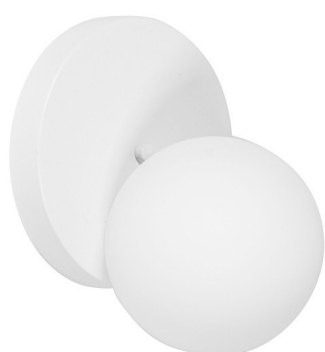

## REFA A lampada da parete / applique da parete bianca

<https://ummo-lighting.it/it/refa/3691-lampada-da-parete-refa-a-bianco-lampada-da-parete-lampada-da-parete-5906733725348.html>

Prezzo: **146,10 €** lordo

Produttore: **UMMO Lighting**

Codice prodotto: **RFA11000**

EAN: **5906733725348**

### Descrizione

Attenzione: la collezione REFA di UMMO può creare un bel problema di illuminazione nei vostri interni! Questa serie di lampade da parete minimaliste si basa su un unico paralume bianco latte, sospeso su un'elegante base metallica, laccata in bianco o nero. È una proposta che illuminerà perfettamente qualsiasi spazio che lo richieda. La raffinata semplicità delle lampade da parete REFA le rende adatte sia ad allestimenti tipicamente moderni che a interni arredati in modo classico. Le lampade da parete di questa collezione si integrano perfettamente con le lampade a sospensione e le lampade da soffitto delle altre collezioni UMMO. L'illuminazione REFA sarà una vera e propria rapsodia di luce nel vostro appartamento :)

## Informazioni tecniche

Sorgente luminosa inclusa	Non
Tipo di flettatura	LED G9
Tensione d'ingresso	220-240V
Potenza massima dell'apparecchio	1 x 12W
Grado IP	IP20
Larghezza	20 cm
Altezza	24 cm
Profondità	18 cm
Materiale da costruzione	metallo / vetro
Colori	bianco (bianco segnale RAL 9003)
Colore della tonalità	bianco
Diametro del paralume	15 cm
Colore del telaio	bianco
Dimmerabile	non
Garanzia	24 mesi
Commenti aggiuntivi	prodotto fatto a mano su ordinazione
Tipo / applicazione	applique, lampada da parete