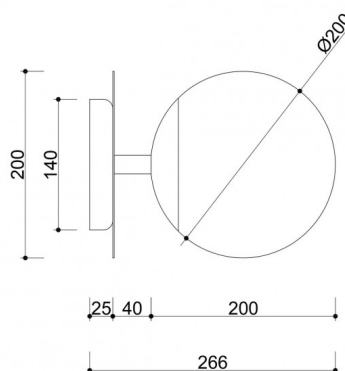

## PLAAT C lampada da parete nera / applique con ottone

<https://ummo-lighting.it/it/plaat/3707-plaat-c-lampada-da-parete-nera-lampada-da-parete-con-ottone-5906733725379.html>

Prezzo: **199,76 €** lordo

## Informazioni tecniche

Sorgente luminosa inclusa	Non
Tipo di flettatura	E27 LED
Tensione d'ingresso	220-240V
Potenza massima dell'apparecchio	1 x 15W
Grado IP	IP20
Larghezza	20 cm
Altezza	20 cm
Profondità	27 cm
Diametro	20 cm
Diametro della griglia a soffitto	14 cm
Materiale da costruzione	metallo / ottone / vetro
Colori	nero (Jet Black RAL 9005) / ottone
Colore della tonalità	bianco
Diametro del paralume	20 cm
Colore del telaio	nero
Garanzia	24 mesi
Commenti aggiuntivi	prodotto fatto a mano su ordinazione
Tipo / applicazione	applique, lampada da parete