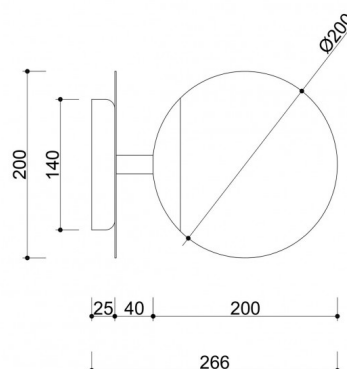

PLAAT C lampada da parete/applique bianca con ottone

<https://ummo-lighting.it/it/plaat/3708-plaat-c-lampada-da-parete-bianca-lampada-da-parete-con-ottone-5906733725386.html>

Prezzo: **199,76 €** lordo

Produttore: **UMMO Lighting**

Codice prodotto: **PLC11300**

EAN: **5906733725386**

Descrizione

La collezione PLAAT è certamente legata alla poetessa e scrittrice Sylvia Plath dal suo paralume in vetro :) La sfera bianco latte, caratteristica delle lampade UMMO, è stata progettata per rivelare la poesia della luce. I tubi metallici sono attraversati da un disco sottile che, come un ombrello, protegge il grande paralume in un'elegante calotta. È proprio il disco metallico a contraddistinguere le lampade a sospensione da soffitto PLAAT, disponibili in due varianti di colore: bianco e nero. L'illuminazione UMMO è assemblata a mano con componenti di alta qualità nel nostro studio di Gdynia. Siamo a vostro agio con la luce :)

Informazioni tecniche

Sorgente luminosa inclusa	Non
Tipo di filettatura	E27 LED
Potenza massima dell'apparecchio	1 x 15W
Grado IP	IP20
Lunghezza	26,6 cm
Larghezza	20 cm
Altezza	20 cm
Diametro della griglia a soffitto	14 cm
Materiale da costruzione	metallo / ottone / vetro
Colori	bianco (Signal White RAL 9003) / ottone
Colore della tonalità	bianco
Garanzia	24 mesi
Commenti aggiuntivi	prodotto fatto a mano su ordinazione
Tipo / applicazione	applique, lampada da parete
Alimentazione	~230V, 50/60 Hz