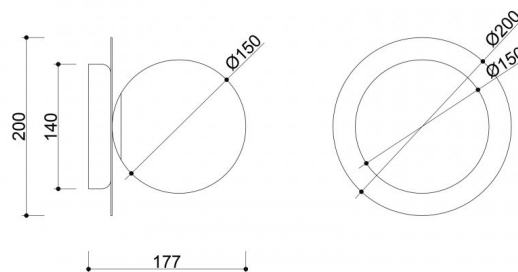

BORRA A lampada da parete / applique nera

<https://ummo-lighting.it/it/borra/3771-borra-a-lampada-da-parete-applique-nera-5906733721968.html>

Prezzo: **158,29 €** lordo

Produttore: **UMMO Lighting**

Codice prodotto: **B2A12000**

EAN: **5906733721968**

Descrizione

Descrizione del design

BORRA A è un'applique della collezione BORRA di UMMO, una collezione che si imprime letteralmente nella memoria e vi rimane a lungo. Ispirato alla parola svedese borra (perforare), questo apparecchio unico cattura l'attenzione e aggiunge immediatamente carattere agli interni. Il suo design è una combinazione di eleganza contemporanea con un leggero accenno di austerità industriale.

Il cuore della composizione è un diffusore in vetro bianco latte di 15 cm di diametro - sferico e perfettamente liscio - che poggia su un disco metallico di 20 cm di diametro. Questo duo geometrico è un gioco di contrasti: la morbida fotosensibilità del vetro e la nobile durezza del metallo. A seconda della variante di colore - ottone spazzolato (con disco in ottone), bianco o nero - la lampada assume un carattere leggermente diverso: da sottile ed elegante a fortemente grafico ed espressivo.