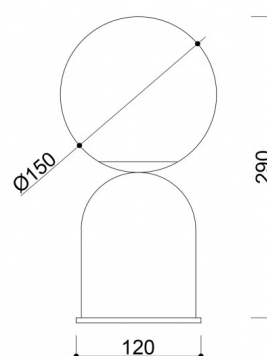

LUOTI ST lampada da tavolo nera

<https://ummo-lighting.it/it/luoti/5872-lampada-da-tavolo-luoti-st-nero-5906733725515.html>