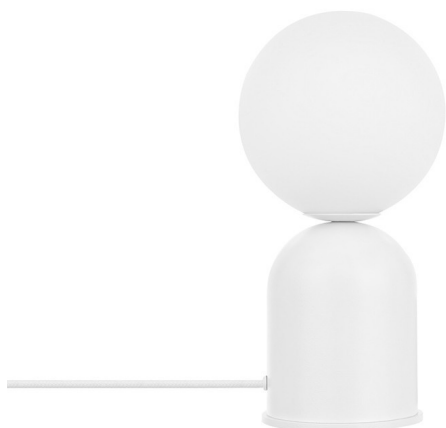

LUOTI ST lampada da tavolo bianca

<https://ummo-lighting.it/it/luoti/5873-lampada-da-tavolo-luoti-st-white-5906733725508.html>

Prezzo: **909,00 zł** lordo

Produttore: **UMMO Lighting**

Codice prodotto: **LUS111P1**

EAN: **5906733725508**

Descrizione

Descrizione del design

Luoti ST è una lampada da tavolo minimalista dalla forma unica e accattivante. La sfera bianco latte fluttua delicatamente sopra la massiccia base metallica, come se fosse in equilibrio sull'orlo della levitazione. La forma particolare crea l'illusione visiva di una luce che si libra sopra la superficie del mobile. È un design pieno di semplicità e allo stesso tempo di audacia progettuale. La versione da tavolo è un'immagine speculare del Luoti sospeso: qui la sfera trova un appoggio stabile su una scrivania, una cassettiera o un comodino. Il nome "Luoti" deriva dal cinese e significa "nudo": questa lampada non ha bisogno di decorazioni inutili per fare colpo.

Componenti e funzionalità della lampada

Luoti ST è realizzata in metallo e vetro, per garantire durata e un aspetto elegante. Il paralume in vetro bianco latte con un diametro di 15 cm diffonde la luce, creando un'aura morbida e accogliente. La solida base è rivestita con una lacca strutturata che contrasta perfettamente con il paralume. Il lungo cavo intrecciato in poliestere (150 cm) termina con una spina nera e un interruttore, che consente di controllare comodamente la luce. La