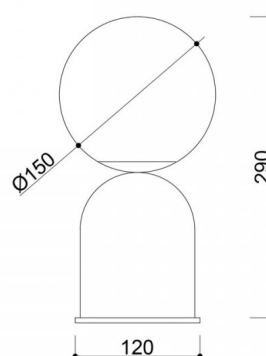

LUOTI ST lampada da tavolo bianca

<https://ummo-lighting.it/it/luoti/5873-lampada-da-tavolo-luoti-st-white-5906733725508.html>