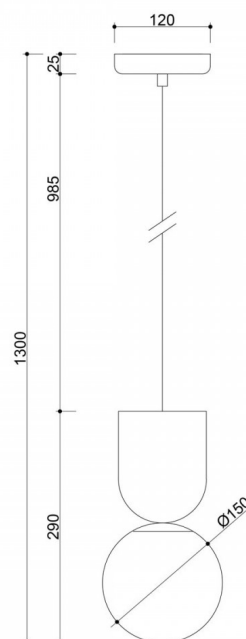

LUOTI lampada a sospensione da soffitto nera

<https://ummo-lighting.it/it/luoti/5874-lampada-a-sospensione-da-soffitto-nera-luoti-5906733725539.html>

Prezzo: **185,12 €** lordo

Produttore: **UMMO Lighting**

Codice prodotto: **LUA122PO**

EAN: **5906733725539**

Descrizione

Descrizione del design

Luoti è l'essenza del design minimalista racchiusa in due forme: una sfera e una coppa rovesciata. Il design si basa su un contrasto semplice ma espressivo: una sfera leggera e bianca di vetro delicato è sospesa appena sotto un elemento metallico più massiccio a forma di coppa rovesciata. La lampada sembra essere delicatamente in equilibrio sul filo della gravità: semplice, ma non scontato. Questa "rotazione" visiva rispetto a una lampada da tavolo della stessa serie conferisce all'insieme un senso di movimento, nonostante la sua forma statica. Il carattere geometrico e grafico della lampada Luoti si adatta perfettamente all'estetico degli interni moderni e consapevoli.

Componenti e funzionalità della lampada

La lampada Luoti è costituita da un corpo in metallo verniciato a polvere e da un paralume in vetro con finitura lattiginosa. La delicata sfera (Ø15 cm) contrasta con il solido corpo cilindrico, creando un duo coeso e moderno. Il tutto è sospeso da un cavo intrecciato in poliestere (98,5 cm). La sorgente luminosa è una lampadina LED intercambiabile con attacco a vite G9 (max 12W), che consente di regolare facilmente l'intensità