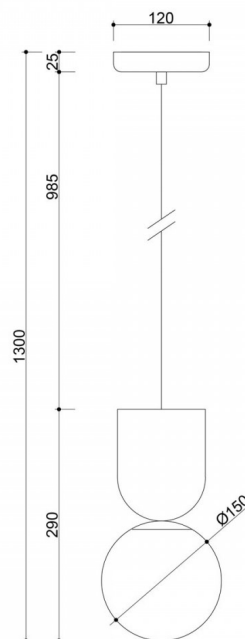

LUOTI lampada a sospensione da soffitto bianca

<https://ummo-lighting.it/it/luoti/5875-lampada-a-sospensione-da-soffitto-luoti-white-5906733725522.html>

Prezzo: **759,00 zł** lordo

Produttore: **UMMO Lighting**

Codice prodotto: **LUA111PO**

EAN: **5906733725522**

Descrizione

Descrizione del design

Luoti è l'essenza del design minimalista racchiusa in due forme: una sfera e una coppa rovesciata. Il design si basa su un contrasto semplice ma espressivo: una sfera leggera e bianca di vetro delicato è sospesa appena sotto un elemento metallico più massiccio a forma di coppa rovesciata. La lampada sembra essere delicatamente in equilibrio sul filo della gravità: semplice, ma non scontato. Questa "rotazione" visiva rispetto a una lampada da tavolo della stessa serie conferisce all'insieme un senso di movimento, nonostante la sua forma statica. Il carattere geometrico e grafico della lampada Luoti si adatta perfettamente all'estetico degli interni moderni e consapevoli.

Componenti e funzionalità della lampada

La lampada Luoti è costituita da un corpo in metallo verniciato a polvere e da un paralume in vetro con finitura lattiginosa. La delicata sfera (Ø15 cm) contrasta con il solido corpo cilindrico, creando un duo coeso e moderno. Il tutto è sospeso da un cavo intrecciato in poliestere (98,5 cm). La sorgente luminosa è una lampadina LED intercambiabile con attacco a vite G9 (max 12W), che consente di regolare facilmente l'intensità