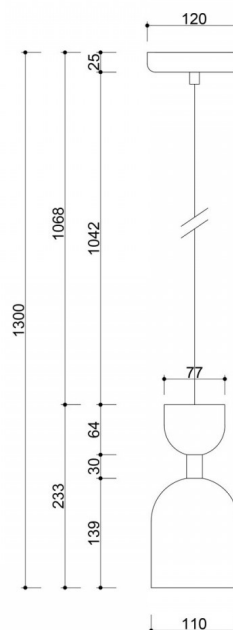

Lampada a sospensione da soffitto SUPURU nera con tubo in ottone

<https://ummo-lighting.it/supuru/5876-lampada-a-sospensione-da-soffitto-supuru-nera-con-tubo-in-ottone-5906733725577.html>

Prezzo: **138,78 €** lordo

Componenti e funzionalità della lampada

Il corpo della lampada è realizzato in metallo verniciato a polvere di alta qualità, la cui superficie colpisce per la sua finitura vellutata. L'asse centrale della struttura - un tubo di ottone - conferisce all'insieme un ritmo e una leggerezza visiva caratteristici. SUPURU è dotata di una lampadina LED intercambiabile di tipo GU10 con una potenza massima di 10W, che consente all'utente di selezionare sia il colore che l'intensità della luce in base alle preferenze individuali. È una lampada perfetta per gli spazi più piccoli o per l'illuminazione di zone: sopra un tavolo, in un passaggio o in una camera da letto.

Informazioni tecniche

| | |
|------------------------------------------|--------------------------------------------|
| Sorgente luminosa inclusa | Non |
| Tipo di filettatura | GU10 LED |
| Potenza massima dell'apparecchio | 1 x 10W |
| Grado IP | IP20 |
| Lunghezza del cavo | 106,7 cm |
| Lunghezza | 11 cm |
| Larghezza | 11 cm |
| Altezza | 23,3 cm |
| Diametro della griglia a soffitto | 12 cm |
| Materiale da costruzione | metallo / vetro |
| Colori | nero (Jet Black RAL 9005) / ottone |
| Colore del cavo | nero |
| Tipo di treccia | poliestere |
| Colore del telaio | nero |
| Garanzia | 24 mesi |
| Commenti aggiuntivi | prodotto fatto a mano su ordinazione |
| Tipo / applicazione | lampada da soffitto, lampada a sospensione |
| Lunghezza complessiva | 130cm |
| Alimentazione | ~230V, 50/60 Hz |