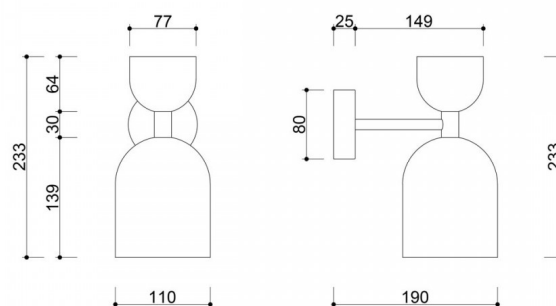

SUPURU W lampada da parete regolabile nera / applique con tubo in ottone

<https://ummo-lighting.it/it/supuru/5877-supuru-w-lampada-da-parete-regolabile-nera-applique-con-tubo-in-ottone-5906733725553.html>

Prezzo: **141,22 €** lordo

Produttore: **UMMO Lighting**

Codice prodotto: **SUK13020**

EAN: **5906733725553**

Descrizione

Descrizione del design

La lampada SUPURU W combina un'estetica minimalista con sottili riferimenti alla tradizione giapponese. Si rivolge a destinatari che apprezzano il minimalismo, la tranquillità, la scelta consapevole e un'estetica in equilibrio tra japandi e modernismo. Il nome Supuru è una metafora fonetica del silenzio e della luce, che è ciò che crea un apparecchio ben progettato. Due paralumi a forma di cupola si trovano uno sopra l'altro su uno stelo sottile. La sua forma ricorda le classiche lanterne che adornano i vicoli dei templi. Questa composizione armoniosa combina la semplicità della forma con le profonde radici della cultura.

Il nome "SUPURU" può essere interpretato come un riferimento fonetico alla parola giapponese "subaru", che significa "unificazione" o "riunione". Questo riferimento sottolinea l'idea di armonia e unità trasmessa dal design della lampada.