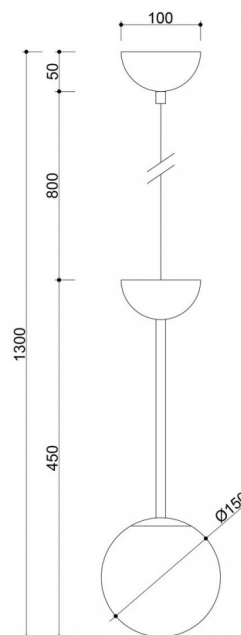

GLADIO lampada a sospensione da soffitto nera

<https://ummo-lighting.it/it/gladio/5878-gladio-lampada-a-sospensione-da-soffitto-nera-5906733725492.html>

Prezzo: **146,10 €** lordo

Produttore: **UMMO Lighting**

Codice prodotto: **GLA122P0**

EAN: **5906733725492**

Descrizione

La collezione Gladio è composta da lampade a sospensione nelle classiche tonalità del bianco e del nero. Gli elementi metallici di questa serie sono laccati con vernice strutturale e "infilati" in un cavo di poliestere intrecciato. Il tutto è completato da un diffusore in vetro smerigliato, tipico del marchio UMMO.

Le lampade monocromatiche Gladio sono ideali per gli spazi minimalisti, ma si adattano bene anche a un soggiorno o a una camera da letto in stile moderno, scandi o addirittura boho. In breve: l'illuminazione Gladio conquisterà molti interni. Dopotutto, "gladio" in latino significa "spada" :)