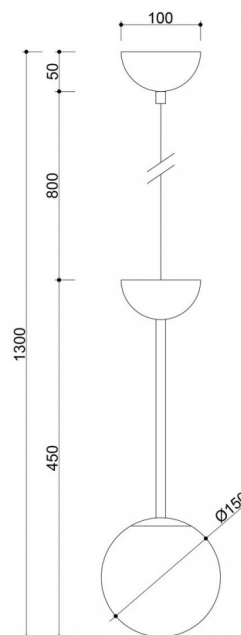

GLADIO lampada a sospensione da soffitto bianca

<https://ummo-lighting.it/it/gladio/5879-gladio-lampada-a-sospensione-da-soffitto-bianca-5906733725485.html>

Prezzo: **146,10 €** lordo

Produttore: **UMMO Lighting**

Codice prodotto: **GLA111P0**

EAN: **5906733725485**

Descrizione

La collezione Gladio è composta da lampade a sospensione nelle classiche tonalità del bianco e del nero. Gli elementi metallici di questa serie sono laccati con vernice strutturale e "infilati" in un cavo di poliestere intrecciato. Il tutto è completato da un diffusore in vetro smerigliato, tipico del marchio UMMO.

Le lampade monocromatiche Gladio sono ideali per gli spazi minimalisti, ma si adattano bene anche a un soggiorno o a una camera da letto in stile moderno, scandi o addirittura boho. In breve: l'illuminazione Gladio conquisterà molti interni. Dopotutto, "gladio" in latino significa "spada" :)