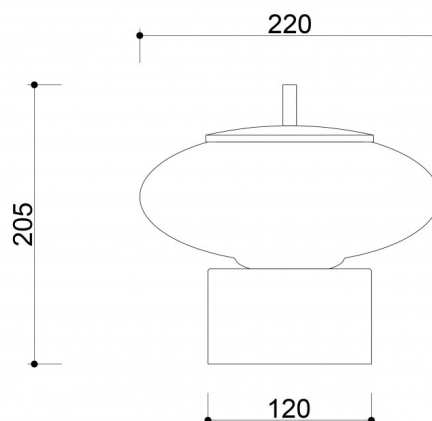

TORNI B lampada da parete / applique nera

<https://ummo-lighting.it/it/torni/6138-torni-b-nero-lampada-da-parete-lampada-da-parete-5906733725614.html>

Prezzo: **219,27 €** lordo

Produttore: **UMMO Lighting**

Codice prodotto: **TOB12000**

EAN: **5906733725614**

Descrizione

Anche se "torn" in inglese significa "strappato", quando abbiamo presentato al mondo la collezione Torni non abbiamo avuto dubbi ;) Questa volta le nostre esplorazioni di design sono andate in direzione di forme sferiche. I paralumi bianchi e rotondi che caratterizzavano l'altro nostro marchio [UMMO](#), sono stati sostituiti da forme insolite che ricordano i dischi volanti. La serie Torni comprende lampade da tavolo, lampade da parete e lampade a sospensione in versione singola, doppia o tripla, disponibili in bianco e nero. Invitate Torni nella vostra casa e createvi un (atmo)regno ultraterreno!