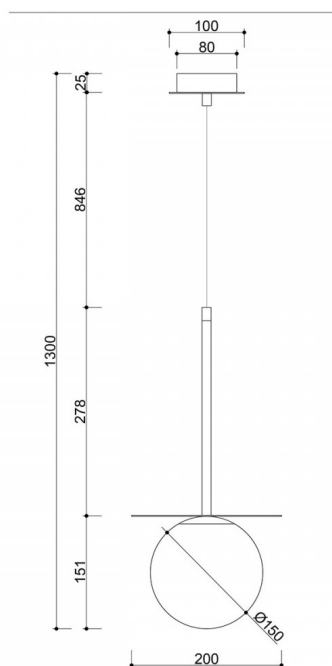

## BORRA B lampada a sospensione da soffitto in bianco e ottone

<https://ummo-lighting.it/it/borra/6365-borra-b-lampada-a-sospensione-da-soffitto-bianca-con-ottone-5906733725713.html>

Prezzo: **248,54 €** lordo

## Componenti e funzionalità della lampada

L'elemento centrale della composizione è un paralume in vetro bianco latte con un diametro di 15 cm. Diffonde delicatamente la luce, creando un bagliore piacevole e uniforme. Il paralume è incastonato su un disco di ottone del diametro di 20 cm, che non solo arricchisce la forma visivamente, ma dirige la luce verso il basso e ai lati.

L'insieme è completato da una testata di 8 cm di diametro con un dettaglio decorativo in ottone (Ø10 cm) e da un cavo intrecciato in poliestere lungo 84,6 cm. L'altezza massima della lampada è di 130 cm, il che la rende ideale per essere montata sopra un tavolo, un piano di lavoro o in uno spazio aperto.