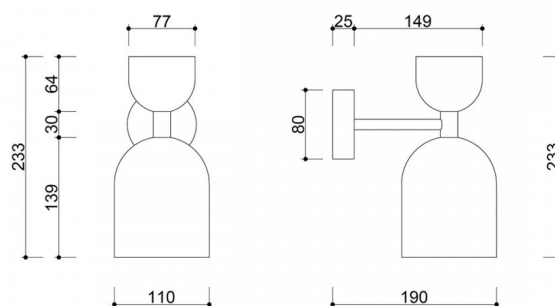

SUPURU W lampada da parete regolabile bianca / applique con tubo in ottone

<https://ummo-lighting.it/supuru/6368-supuru-w-lampada-da-parete-regolabile-bianca-applique-con-tubo-in-ottone-5906733725546.html>

Prezzo: **141,22 €** lordo

Produttore: **UMMO Lighting**

Codice prodotto: **SUK13010**

EAN: **5906733725546**

Descrizione

Descrizione del design

La lampada SUPURU W combina un'estetica minimalista con sottili riferimenti alla tradizione giapponese. Si rivolge a destinatari che apprezzano il minimalismo, la tranquillità, la scelta consapevole e un'estetica in equilibrio tra giapponesi e modernismo. Il nome Supuru è una metafora fonetica del silenzio e della luce, che è ciò che crea un apparecchio ben progettato. Due paralumi a forma di cupola si trovano uno sopra l'altro su uno stelo sottile. La forma ricorda le classiche lanterne che adornano i vicoli dei templi. Questa composizione armoniosa combina la semplicità della forma con le profonde radici della cultura.

Il nome "SUPURU" può essere interpretato come un riferimento fonetico alla parola giapponese "subaru", che significa "unificazione" o "riunione". Questo riferimento sottolinea l'idea di armonia e unità trasmessa dal design della lampada.