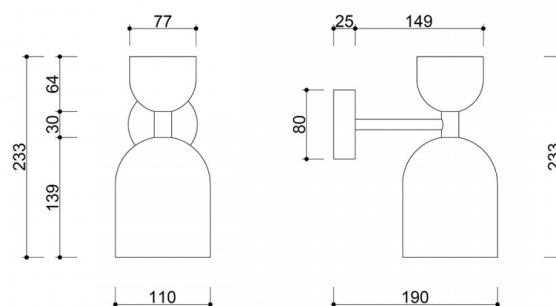

SUPURU W bianco lampada da parete regolabile / applique da parete

<https://ummo-lighting.it/it/supuru/6369-supuru-w-bianco-lampada-da-parete-regolabile-applique-da-parete-5906733725720.html>

Prezzo: **136,34 €** lordo

Produttore: **UMMO Lighting**

Codice prodotto: **SUK11000**

EAN: **5906733725720**

Descrizione

Descrizione del design

La lampada SUPURU W combina un'estetica minimalista con sottili riferimenti alla tradizione giapponese. Si rivolge a destinatari che apprezzano il minimalismo, la tranquillità, la scelta consapevole e un'estetica in equilibrio tra japandi e modernismo. Il nome Supuru è una metafora fonetica del silenzio e della luce, che è ciò che crea un apparecchio ben progettato. Due paralumi a forma di cupola si trovano uno sopra l'altro su uno stelo sottile. La forma ricorda le classiche lanterne che adornano i vicoli dei templi. Questa composizione armoniosa combina la semplicità della forma con le profonde radici della cultura.

Il nome "SUPURU" può essere interpretato come un riferimento fonetico alla parola giapponese "subaru", che significa "unificazione" o "riunione". Questo riferimento sottolinea l'idea di armonia e unità trasmessa dal design della lampada.