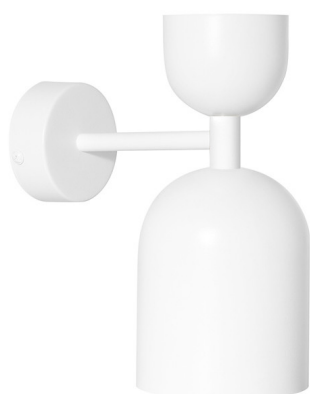

SUPURU W bianco lampada da parete regolabile / applique da parete

<https://ummo-lighting.it/it/supuru/6369-supuru-w-bianco-lampada-da-parete-regolabile-applique-da-parete-5906733725720.html>

Prezzo: **136,34 €** lordo

Produttore: **UMMO Lighting**

Codice prodotto: **SUK11000**

EAN: **5906733725720**

Descrizione

Descrizione del design

La lampada SUPURU W combina un'estetica minimalista con sottili riferimenti alla tradizione giapponese. Si rivolge a destinatari che apprezzano il minimalismo, la tranquillità, la scelta consapevole e un'estetica in equilibrio tra japandi e modernismo. Il nome Supuru è una metafora fonetica del silenzio e della luce, che è ciò che crea un apparecchio ben progettato. Due paralumi a forma di cupola si trovano uno sopra l'altro su uno stelo sottile. La forma ricorda le classiche lanterne che adornano i vicoli dei templi. Questa composizione armoniosa combina la semplicità della forma con le profonde radici della cultura.

La lampada è dotata di una sorgente luminosa di tipo GU10. SUPURU W dimostrerà il suo valore sia come illuminazione d'accento che come illuminazione funzionale. La lampada da parete ha un'angolazione regolabile del paralume, che consente di dirigere la luce esattamente dove serve e di orientare con precisione il fascio luminoso. In questo modo è possibile adattare facilmente l'illuminazione alle proprie esigenze specifiche: come luce d'appoggio per la lettura, come faretto decorativo o come illuminazione discreta per un'area selezionata dell'interno.