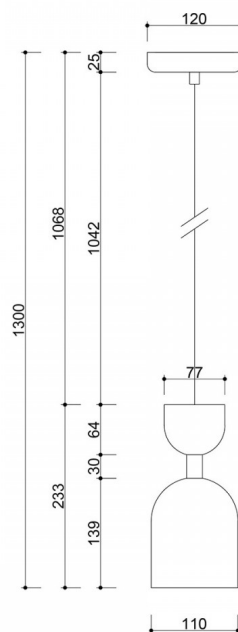

Lampada a sospensione da soffitto SUPURU bianca con tubo in ottone

<https://ummo-lighting.it/supuru/6370-lampada-a-sospensione-da-soffitto-supuru-bianca-con-tubo-in-ottone-5906733725560.html>

Prezzo: **138,78 €** lordo

Componenti e funzionalità della lampada

Il corpo della lampada è realizzato in metallo verniciato a polvere di alta qualità, la cui superficie colpisce per la sua finitura vellutata. L'asse centrale della struttura - un tubo di ottone - conferisce all'insieme un ritmo e una leggerezza visiva caratteristici. SUPURU è dotata di una lampadina LED intercambiabile di tipo GU10 con una potenza massima di 10W, che consente all'utente di selezionare sia il colore che l'intensità della luce in base alle preferenze individuali. È una lampada perfetta per gli spazi più piccoli o per l'illuminazione di zone: sopra un tavolo, in un passaggio o in una camera da letto.

Informazioni tecniche

Sorgente luminosa inclusa	Non
Tipo di filettatura	GU10 LED
Potenza massima dell'apparecchio	1 x 10W
Grado IP	IP20
Lunghezza del cavo	106,7 cm
Lunghezza	11cm
Larghezza	11 cm
Altezza	23,3 cm
Diametro della griglia a soffitto	12 cm
Materiale da costruzione	metallo
Colori	bianco (Signal White RAL 9003) / ottone
Colore del cavo	bianco
Tipo di treccia	poliestere
Garanzia	24 mesi
Commenti aggiuntivi	prodotto fatto a mano su ordinazione
Tipo / applicazione	lampada da soffitto, lampada a sospensione
Lunghezza complessiva	130cm
Alimentazione	~230V, 50/60 Hz