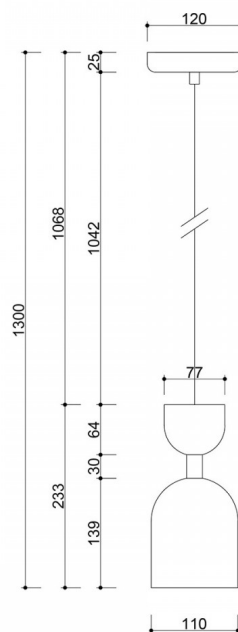

Lampada a sospensione da soffitto SUPURU bianca

<https://ummo-lighting.it/supuru/6371-lampada-a-sospensione-da-soffitto-supuru-bianca-5906733725744.html>

Prezzo: **131,46 €** lordo

Produttore: **UMMO Lighting**

Codice prodotto: **SUA111PO**

EAN: **5906733725744**

Descrizione

Descrizione del design

La lampada SUPURU nell'ampia gamma di finiture UMMO (bianco RAL 9003, nero RAL 9005, giallo RAL 1016, melone RAL 1028, rosa RAL 3014, rosso-arancio RAL 2002, bordeaux RAL 3004, blu navy RAL 5003, blu RAL 5014, oliva RAL 6013, beige) è l'essenza di una forma minimalista che parla il linguaggio della sottigliezza. Il suo corpo cilindrico equilibrato è completato da un tubo d'acciaio, che non ha solo una funzione strutturale ma anche estetica, introducendo un elemento di equilibrio grafico e di leggerezza nel design. L'insieme è completato da due tonalità che terminano a cupola. Il design di SUPURU si rifà all'idea giapponese di semplicità e armonia, inserendosi in un linguaggio di design moderno al confine tra gli stili giapponese, classico moderno e minimalista. È un apparecchio che non domina lo spazio, ma lo completa, in modo discreto, coerente e sensibile.

Il nome "SUPURU" può essere interpretato come un riferimento fonetico alla parola giapponese "subaru", che significa "unificazione" o "riunione". Questo riferimento sottolinea l'idea di armonia e unità trasmessa dal design della lampada.