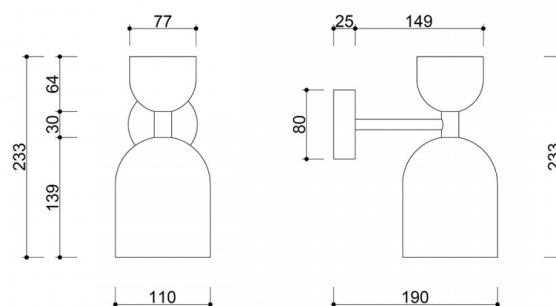

SUPURU W lampada da parete regolabile nera / applique da parete

<https://ummo-lighting.it/supuru/6373-supuru-w-lampada-da-parete-regolabile-nera-applique-da-parete-5906733725737.html>

Prezzo: **136,34 €** lordo

Produttore: **UMMO Lighting**

Codice prodotto: **SUK12000**

EAN: **5906733725737**

Descrizione

Descrizione del design

La lampada SUPURU W combina un'estetica minimalista con sottili riferimenti alla tradizione giapponese. Si rivolge a destinatari che apprezzano il minimalismo, la tranquillità, la scelta consapevole e un'estetica in equilibrio tra japandi e modernismo. Il nome Supuru è una metafora fonetica del silenzio e della luce, che è ciò che crea un apparecchio ben progettato. Due paralumi a forma di cupola si trovano uno sopra l'altro su uno stelo sottile. La sua forma ricorda le classiche lanterne che adornano i vicoli dei templi. Questa composizione armoniosa combina la semplicità della forma con le profonde radici della cultura.

Il nome "SUPURU" può essere interpretato come un riferimento fonetico alla parola giapponese "subaru", che significa "unificazione" o "riunione". Questo riferimento sottolinea l'idea di armonia e unità trasmessa dal design della lampada.