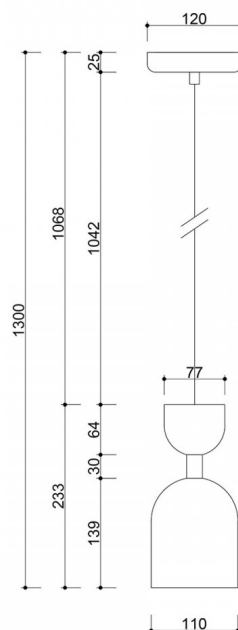

Lampada a sospensione da soffitto nera SUPURU

<https://ummo-lighting.it/supuru/6374-lampada-a-sospensione-da-soffitto-nera-supuru-5906733725751.html>

Prezzo: **131,46 €** lordo

Produttore: **UMMO Lighting**

Codice prodotto: **SUA122P0**

EAN: **5906733725751**

Descrizione

Descrizione del design

La lampada SUPURU nell'ampia gamma di finiture UMMO (bianco RAL 9003, nero RAL 9005, giallo RAL 1016, melone RAL 1028, rosa RAL 3014, rosso-arancio RAL 2002, bordeaux RAL 3004, blu navy RAL 5003, blu RAL 5014, oliva RAL 6013, beige) è l'essenza di una forma minimalista che parla il linguaggio della sottigliezza. Il suo corpo cilindrico equilibrato è completato da un tubo d'acciaio, che non ha solo una funzione strutturale ma anche estetica, introducendo un elemento di equilibrio grafico e di leggerezza nel design. L'insieme è completato da due tonalità che terminano a cupola. Il design di SUPURU si rifà all'idea giapponese di semplicità e armonia, inserendosi in un linguaggio di design moderno al confine tra gli stili giapponese, classico moderno e minimalista. È un apparecchio che non domina lo spazio, ma lo completa, in modo discreto, coerente e sensibile.

Il nome "SUPURU" può essere interpretato come un riferimento fonetico alla parola giapponese "subaru", che significa "unificazione" o "riunione". Questo riferimento sottolinea l'idea di armonia e unità trasmessa dal design della lampada.