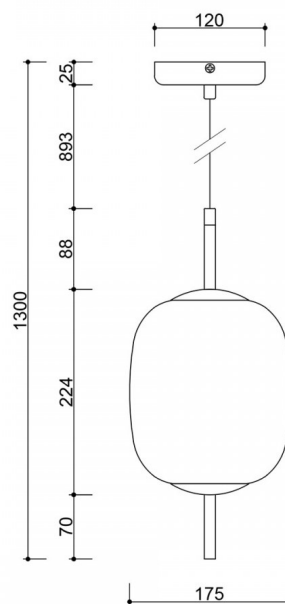

Lampada a sospensione da soffitto EPLI MINI

<https://ummo-lighting.it/it/epli-mini/6407-lampada-a-sospensione-da-soffitto-epli-mini-5906733723658.html>

Prezzo: **211,95 €** lordo

Produttore: **UMMO Lighting**

Codice prodotto: **EM0122P0**

EAN: **5906733723658**

Descrizione

Descrizione del design

EPLI MINI è una lampada a sospensione minimalista dal carattere sottilmente giapponese. La sua forma unica ricorda una lanterna di carta: leggera, organica e armoniosa. Il diffusore in vetro bianco latte ha una forma delicatamente curva, che contrasta con i semplici accenti verticali sotto forma di manicotti superiori e inferiori.

Di conseguenza, EPLI MINI diventa non solo una fonte di luce, ma anche un elemento decorativo a tutti gli effetti, scultoreo ed equilibrato. La combinazione di nero (Jet Black RAL 9005) o bianco (RAL 9003) le conferisce eleganza e la rende facilmente inseribile in molti stili di interni, dal giapponese e contemporaneo al soft loft e al classico moderno.

Componenti e funzionalità della lampada

La lampada è composta da un paralume arrotondato in vetro bianco latte con un diametro di 17,5 cm e un'altezza di 22,4 cm. La sua forma morbida