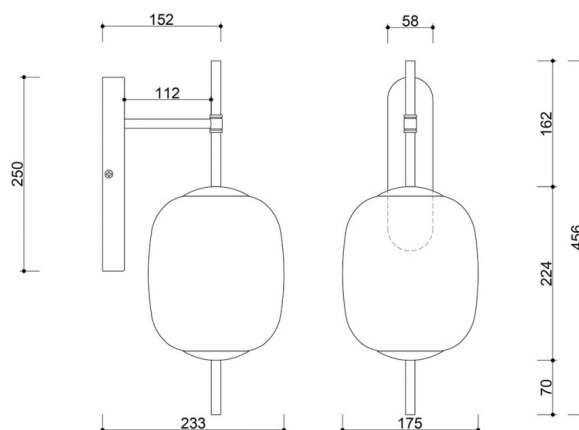

EPLI MINI W lampada da parete nera / applique da parete

<https://ummo-lighting.it/it/epli-mini/6408-epi-mini-w-lampada-da-parete-nera-applique-da-parete-5906733723665.html>

Prezzo: **211,95 €** lordo

Produttore: **UMMO Lighting**

Codice prodotto: **EMK12000**

EAN: **5906733723665**

Descrizione

Descrizione del design

La lampada da parete EPLI MINI W è un'elegante variazione delle forme classiche, che si inserisce nel design moderno con un tocco di sottile minimalismo. La sua silhouette snella e grafica si basa su un'armoniosa combinazione di vetro bianco latte e dettagli in metallo nero. La collezione EPLI si ispira alla forma di una capsula: arrotondata, morbida eppure definita con precisione. Il paralume, a forma di sfera leggermente appiattita, è avvolto dall'alto e dal basso da barre verticali che conferiscono alla lampada chiarezza e carattere. È una lampada che funge sia da sottile accento che da forte elemento nella composizione degli interni.

Componenti e funzionalità della lampada

EPLI MINI W è costituita da un diffusore in vetro bianco latte con un diametro di 17,5 cm e un'altezza di 22,4 cm, montato su una struttura verticale in metallo verniciato a polvere in bianco o nero. La lampada è fissata alla parete con una staffa allungata, anch'essa in texture bianca o nera, che stabilizza la forma e ne completa la purezza geometrica.