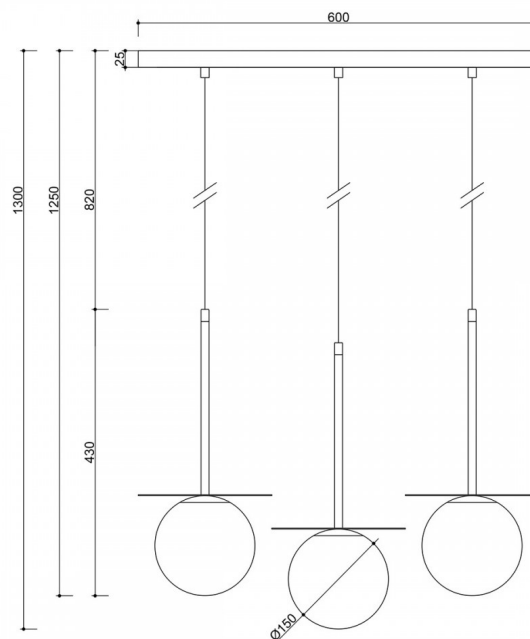

## BORRA B 3L tripla lampada a sospensione da soffitto in ottone

<https://ummo-lighting.it/it/borra/6516-borra-b-3l-tripla-lampada-a-sospensione-da-soffitto-in-ottone-5906733723696.html>

Prezzo: **494,88 €** lordo

### Componenti e funzionalità della lampada

Tre paralumi sferici in vetro bianco latte (Ø15 cm ciascuno) sono sospesi a fili avvolti in tessuto, incastonati su una striscia allungata laccata lunga 60 cm. Ogni paralume è accentuato da un disco di ottone di 20 cm di diametro, che dà ritmo all'insieme e direzione e morbidezza alla luce.

La lunghezza totale della lampada è di 130 cm, il che consente di sospenderla liberamente sopra un tavolo, un'isola della cucina o in uno spazio aperto. Ognuno dei tre punti luce si basa su una sorgente LED G9 (max 12W), per una potenza totale di 36W, ideale per illuminare in modo uniforme e suggestivo zone più ampie.