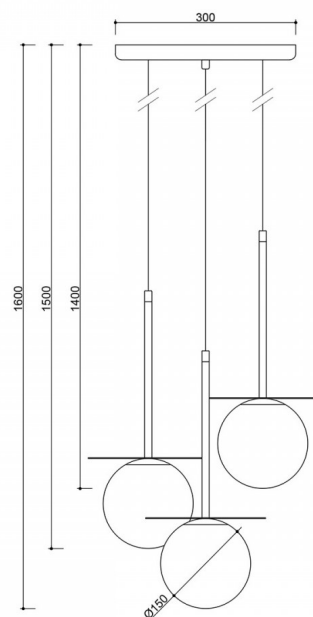

BORRA B 3P tripla lampada a sospensione da soffitto con ottone

<https://ummo-lighting.it/it/borra/6517-borra-b-3p-tripla-lampada-a-sospensione-da-soffitto-con-ottone-5906733723702.html>

Prezzo: **494,88 €** lordo

Componenti e funzionalità della lampada

Ciascuno dei tre paralumi in vetro di 15 cm di diametro è sospeso in modo indipendente e termina con un disco di ottone di 20 cm di diametro. Il disco ha una funzione sia estetica che luminosa: riflette la luce e la ammorbidisce sottilmente, creando un piacevole bagliore diffuso.

Il tutto è stabilizzato da una cornice a soffitto di 30 cm di diametro, che organizza armoniosamente il sistema di sospensione e completa la composizione visiva. La lampada è sostenuta da tre cavi intrecciati in poliestere. Con una lunghezza totale di 160 cm, questo modello è ideale anche per gli interni alti.

Informazioni tecniche

Sorgente luminosa inclusa	Non
Tipo di filettatura	LED G9
Potenza massima dell'apparecchio	3 x 12W
Grado IP	IP20
Lunghezza	30cm
Larghezza	30 cm
Altezza	43 cm
Diametro della griglia a soffitto	30 cm
Materiale da costruzione	metallo / ottone / vetro
Colori	ottone
Colore del cavo	bianco
Tipo di treccia	poliestere
Colore della tonalità	bianco
Garanzia	24 mesi