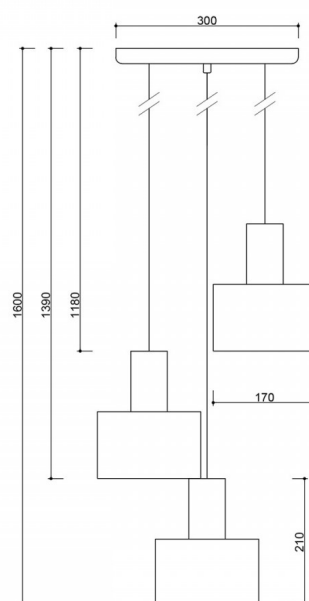

ENKEL 3P lampada a sospensione da soffitto bianca

<https://ummo-lighting.it/it/enkel/6518-enkel-3p-lampada-a-sospensione-da-soffitto-bianca-5906733723757.html>

Prezzo: **1 449,00 zł** lordo

Produttore: **UMMO Lighting**

Codice prodotto: **EN3311P3**

EAN: **5906733723757**

Descrizione

Descrizione del design

ENKEL 3P di UMMO è una lampada da soffitto che incarna l'idea di moderno minimalismo e nobile semplicità. Appartenente alla collezione ENKEL - il cui nome deriva dalla parola svedese "enke", che significa "semplice" - questo apparecchio combina funzionalità, forma snella ed eleganza architettonica.

Invece di una classica striscia, i paralumi di ENKEL 3P sono incastonati su una fascia circolare a soffitto di 30 cm di diametro, che conferisce alla lampada un carattere compatto e simmetrico. Tre paralumi metallici di 17 cm di diametro, sospesi a fili tessili, formano una composizione che può essere sia un punto focale decorativo sia un elemento più discreto di un'illuminazione più ampia.

La finitura metallica opaca e strutturata in nero profondo (Jet Black RAL 9005) o bianco puro (Signal White RAL 9003) sottolinea il pedigree nordico del design e il suo carattere universale e senza tempo.