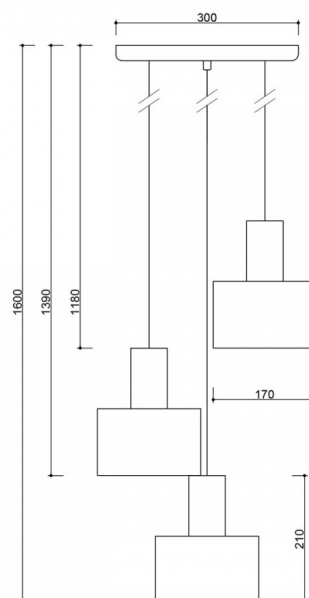

Lampada a sospensione da soffitto ENKEL 3P nera

<https://ummo-lighting.it/it/enkel/6519-lampada-a-sospensione-da-soffitto-enkel-3p-nera-5906733723764.html>

Prezzo: **1 449,00 zł** lordo

Produttore: **UMMO Lighting**

Codice prodotto: **EN3322P3**

EAN: **5906733723764**

Descrizione

Descrizione del design

ENKEL 3P di UMMO è una lampada da soffitto che incarna l'idea di moderno minimalismo e nobile semplicità. Appartenente alla collezione ENKEL - il cui nome deriva dalla parola svedese "enkel", che significa "semplice" - questo apparecchio combina funzionalità, forma snella ed eleganza architettonica.

Invece di una classica striscia, i paralumi di ENKEL 3P sono incastonati su una fascia circolare a soffitto di 30 cm di diametro, che conferisce alla lampada un carattere compatto e simmetrico. Tre paralumi metallici di 17 cm di diametro, sospesi a fili tessili, formano una composizione che può essere sia un punto focale decorativo sia un elemento più discreto di un'illuminazione più ampia.

La finitura metallica opaca e strutturata in nero profondo (Jet Black RAL 9005) o bianco puro (Signal White RAL 9003) sottolinea il pedigree nordico del design e il suo carattere universale e senza tempo.