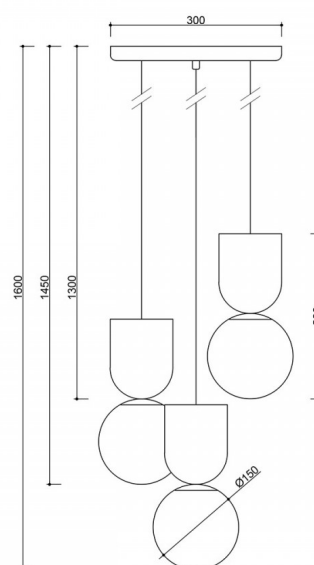

LUOTI 3P lampada a sospensione bianca / plafond

<https://ummo-lighting.it/it/luoti/6528-luoti-3p-lampada-a-sospensione-bianca-plafond-5906733723832.html>

Prezzo: **1 529,00 zł** lordo

Produttore: **UMMO Lighting**

Codice prodotto: **LUP311P3**

EAN: **5906733723832**

Descrizione

Descrizione del design

LUOTI 3P è una plafoniera tripla che combina una geometria moderna con una sottile morbidezza delle forme. Il suo nome - ispirato alla parola finlandese luoti, che significa "goccia" - si riferisce ai tre diffusori sferici in vetro bianco latte, che fluttuano nello spazio come gocce di luce sospese.

LUOTI 3P troverà la sua collocazione ideale sia in spazi privati, come un salotto o una sala da pranzo, sia in uffici moderni o locali commerciali. È una proposta per chi apprezza la raffinata semplicità e la disciplina architettonica.

Componenti e funzionalità della lampada

Il plafond LUOTI 3P è composto da tre paralumi sferici in vetro bianco latte con un diametro di 15 cm, disposti ad altezze diverse (101 cm, 116 cm, 131 cm), che aggiungono profondità spaziale e dinamismo alla composizione. I paralumi sono sospesi a cavi di poliestere intrecciati in tessuto, che si armonizzano cromaticamente con l'apparecchio a soffitto in metallo nero verniciato in opaco strutturale.