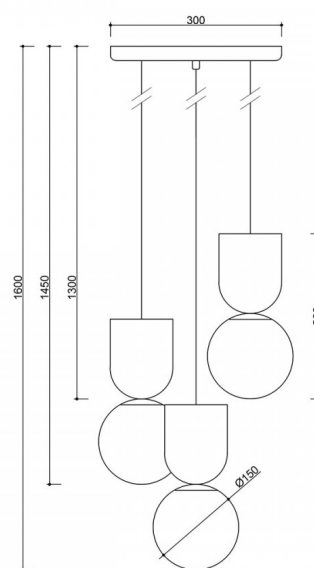

LUOTI 3P lampada a sospensione nera / plafond

<https://ummo-lighting.it/it/luoti/6529-luoti-3p-nero-lampada-a-sospensione-plafond-5906733723849.html>

Prezzo: **1 529,00 zł** lordo

Produttore: **UMMO Lighting**

Codice prodotto: **LUP322P3**

EAN: **5906733723849**

Descrizione

Descrizione del design

LUOTI 3P è una plafoniera tripla che combina una geometria moderna con una sottile morbidezza delle forme. Il suo nome - ispirato alla parola finlandese luoti, che significa "goccia" - si riferisce ai tre paralumi sferici in vetro bianco latte, che fluttuano come gocce di luce sospese nello spazio.

LUOTI 3P troverà la sua collocazione perfetta sia in spazi privati, come un salotto o una sala da pranzo, sia in uffici moderni o locali commerciali. È una proposta per chi apprezza la raffinata semplicità e la disciplina architettonica.

Componenti e funzionalità della lampada

Il plafond LUOTI 3P è composto da tre paralumi sferici in vetro bianco latte con un diametro di 15 cm, disposti ad altezze diverse (101 cm, 116 cm, 131 cm), che aggiungono profondità spaziale e dinamismo alla composizione. I paralumi sono sospesi a cavi di poliestere intrecciati in tessuto, che si armonizzano cromaticamente con l'apparecchio a soffitto in metallo nero verniciato in opaco strutturale.