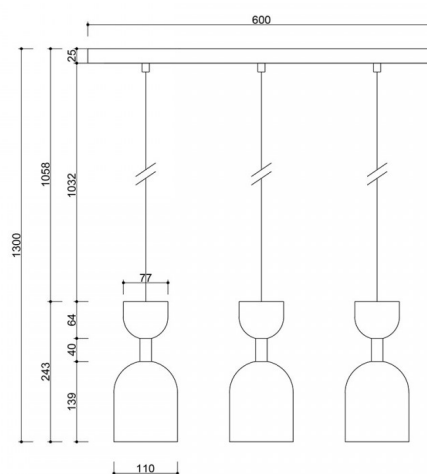

SUPURU 3L tripla lampada da soffitto bianca

<https://ummo-lighting.it/it/supuru/6547-supuru-3l-bianco-tripla-lampada-da-soffitto-5906733724013.html>

Prezzo: **297,32 €** lordo

Produttore: **UMMO Lighting**

Codice prodotto: **SUL311P0**

EAN: **5906733724013**

Descrizione

Il bianco e il nero sono un binomio infallibile! Nel creare la nuova collezione di lampade, abbiamo optato ancora una volta per una combinazione di colori universale. L'illuminazione Supuru è nata dal nostro amore per il minimalismo e le forme semplici, che hanno contraddistinto l'altro nostro marchio, [UMMO](#), fin dall'inizio. La collezione comprende lampade da parete e plafoniere, sia singole che doppie o triple, su una striscia o su una testata rotonda. Tutte si distinguono per il design originale e l'insolita combinazione di elementi - paralume, tubo e parabola rovesciata - che catturano immediatamente l'attenzione. Bianco o nero classico, o magari uno di questi due colori abbinato a dettagli in ottone: quale lampada Supuru si adatta ai vostri interni?

Informazioni tecniche

Sorgente luminosa inclusa	Non
Tipo di flettatura	GU10 LED
Tensione d'ingresso	220-240V
Potenza massima dell'apparecchio	3 x 10W
Grado IP	IP20
Lunghezza del cavo	100 cm
Lunghezza	130 cm
Larghezza	60 cm
Dimensioni della guida a soffitto lunghezza x larghezza	60 cm x 5 cm
Materiale da costruzione	metallo
Colori	bianco (bianco segnale RAL 9003)
Colore del cavo	bianco
Tipo di treccia	poliestere
Colore della tonalità	bianco
Diametro del paralume	11 cm
Colore del telaio	bianco
Dimmerabile	sì
Garanzia	24 mesi
Commenti aggiuntivi	prodotto fatto a mano su ordinazione
Tipo / applicazione	lampada da soffitto, lampada a sospensione