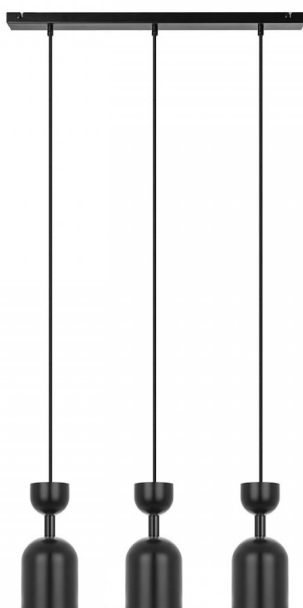

## SUPURU 3L lampada da soffitto tripla nera

<https://ummo-lighting.it/it/supuru/6548-supuru-3l-nero-tripla-lampada-da-soffitto-5906733724037.html>

Prezzo: **297,32 €** lordo

Produttore: **UMMO Lighting**

## Descrizione

Il bianco e il nero sono un binomio infallibile! Nel creare la nuova collezione di lampade, abbiamo optato ancora una volta per una combinazione di colori universale. L'illuminazione Supuru è nata dal nostro amore per il minimalismo e le forme semplici, che hanno contraddistinto l'altro nostro marchio, [UMMO](#), fin dall'inizio. La collezione comprende lampade da parete e plafoniere, sia singole che doppie o triple, su una striscia o su una testata rotonda. Tutte si distinguono per il design originale e l'insolita combinazione di elementi - paralume, tubo e parabola rovesciata - che catturano immediatamente l'attenzione. Bianco o nero classico, o magari uno di questi due colori abbinato a dettagli in ottone: quale lampada Supuru si adatta ai vostri interni?

## Informazioni tecniche

Sorgente luminosa inclusa	Non
Tipo di flettatura	GU10 LED
Tensione d'ingresso	220-240V
Potenza massima dell'apparecchio	3 x 10W
Grado IP	IP20
Lunghezza del cavo	100 cm
Lunghezza	130 cm
Larghezza	60 cm
Dimensioni della guida a soffitto lunghezza x larghezza	60 cm x 5 cm
Materiale da costruzione	metallo
Colori	nero (Jet Black RAL 9005)
Colore del cavo	nero
Tipo di treccia	poliestere
Colore della tonalità	nero
Diametro del paralume	11 cm
Colore del telaio	nero
Dimmerabile	sì
Garanzia	24 mesi
Commenti aggiuntivi	prodotto fatto a mano su ordinazione
Tipo / applicazione	lampada da soffitto, lampada a sospensione