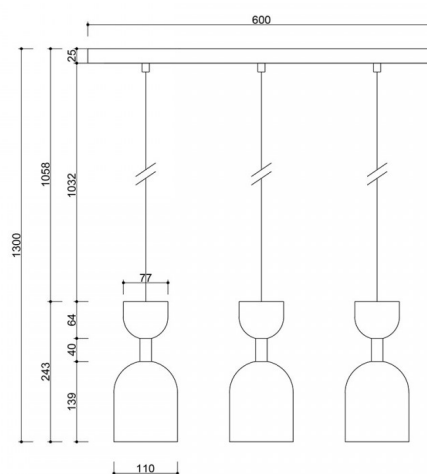

SUPURU 3L lampada da soffitto tripla nera

<https://ummo-lighting.it/it/supuru/6548-supuru-3l-nero-tripla-lampada-da-soffitto-5906733724037.html>

Prezzo: **297,32 €** lordo

Produttore: **UMMO Lighting**

Codice prodotto: **SUL322P0**

EAN: **5906733724037**

Descrizione

Il bianco e il nero sono un binomio infallibile! Nel creare la nuova collezione di lampade, abbiamo optato ancora una volta per una combinazione di colori universale. L'illuminazione Supuru è nata dal nostro amore per il minimalismo e le forme semplici, che hanno contraddistinto l'altro nostro marchio, [UMMO](#), fin dall'inizio. La collezione comprende lampade da parete e plafoniere, sia singole che doppie o triple, su una striscia o su una testata rotonda. Tutte si distinguono per il design originale e l'insolita combinazione di elementi - paralume, tubo e parabola rovesciata - che catturano immediatamente l'attenzione. Bianco o nero classico, o magari uno di questi due colori abbinato a dettagli in ottone: quale lampada Supuru si adatta ai vostri interni?