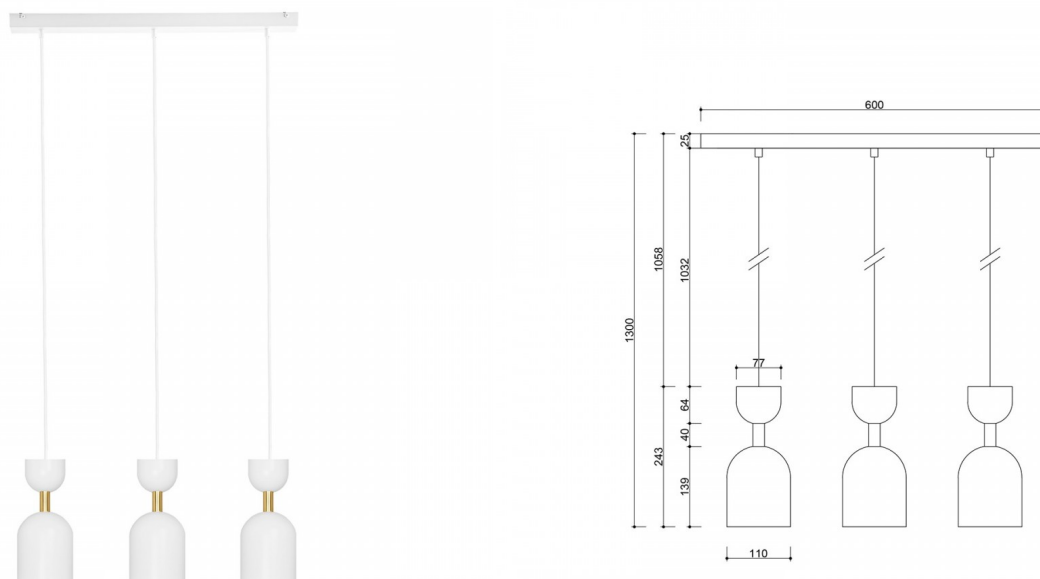

SUPURU 3L lampada da soffitto tripla bianca con ottone

<https://ummo-lighting.it/it/supuru/6549-supuru-3l-lampada-da-soffitto-in-ottone-triplo-bianco-5906733724020.html>

Prezzo: **309,51 €** lordo

Produttore: **UMMO Lighting**

Codice prodotto: **SUL331P0**

EAN: **5906733724020**

Descrizione

Il bianco e il nero sono un binomio infallibile! Nel creare la nuova collezione di lampade, abbiamo optato ancora una volta per una combinazione di colori universale. L'illuminazione Supuru è nata dal nostro amore per il minimalismo e le forme semplici, che hanno contraddistinto l'altro nostro marchio, [UMMO](#), fin dall'inizio. La collezione comprende lampade da parete e plafoniere, sia singole che doppie o triple, su una striscia o su una testata rotonda. Tutte si distinguono per il design originale e l'insolita combinazione di elementi - paralume, tubo e parabola rovesciata - che catturano immediatamente l'attenzione. Bianco o nero classico, o magari uno di questi due colori abbinato a dettagli in ottone: quale lampada Supuru si adatta ai vostri interni?

Informazioni tecniche

Sorgente luminosa inclusa	Non
Tipo di flettatura	GU10 LED
Tensione d'ingresso	220-240V
Potenza massima dell'apparecchio	3 x 10W
Grado IP	IP20
Lunghezza del cavo	100 cm
Lunghezza	130 cm
Larghezza	60 cm
Materiale da costruzione	metallo
Colori	bianco (Signal White RAL 9003) / ottone
Colore del cavo	bianco
Tipo di treccia	poliestere
Colore della tonalità	bianco
Colore del telaio	bianco / oro
Dimmerabile	sì
Garanzia	24 mesi
Commenti aggiuntivi	prodotto fatto a mano su ordinazione
Tipo / applicazione	lampada da soffitto, lampada a sospensione