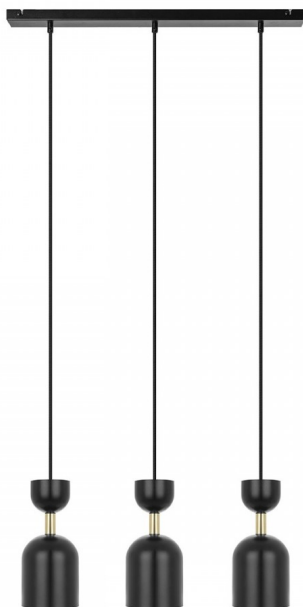

SUPURU 3L lampada da soffitto tripla nera con ottone

<https://ummo-lighting.it/it/supuru/6550-supuru-3l-nero-tripla-lampada-da-soffitto-in-ottone-5906733724044.html>

Prezzo: **309,51 €** lordo

Produttore: **UMMO Lighting**

Codice prodotto: **SUL332P0**

EAN: **5906733724044**

Descrizione

Il bianco e il nero sono un binomio infallibile! Nel creare la nuova collezione di lampade, abbiamo optato ancora una volta per una combinazione di colori universale. L'illuminazione Supuru è nata dal nostro amore per il minimalismo e le forme semplici, che hanno contraddistinto l'altro nostro marchio, [UMMO](#), fin dall'inizio. La collezione comprende lampade da parete e plafoniere, sia singole che doppie o triple, su una striscia o su una testata rotonda. Tutte si distinguono per il design originale e l'insolita combinazione di elementi - paralume, tubo e parabola rovesciata - che catturano immediatamente l'attenzione. Bianco o nero classico, o magari uno di questi due colori abbinato a dettagli in ottone: quale lampada Supuru si adatta ai vostri interni?

Informazioni tecniche

Sorgente luminosa inclusa	Non
Tipo di flettatura	GU10 LED
Tensione d'ingresso	220-240V
Potenza massima dell'apparecchio	3 x 10W
Grado IP	IP20
Lunghezza del cavo	100 cm
Lunghezza	130 cm
Larghezza	60 cm
Materiale da costruzione	metallo
Colori	nero (Jet Black RAL 9005) / ottone
Colore del cavo	nero
Tipo di treccia	poliestere
Colore della tonalità	nero
Colore del telaio	nero / oro
Dimmerabile	sì
Garanzia	24 mesi
Commenti aggiuntivi	prodotto fatto a mano su ordinazione
Tipo / applicazione	lampada da soffitto, lampada a sospensione