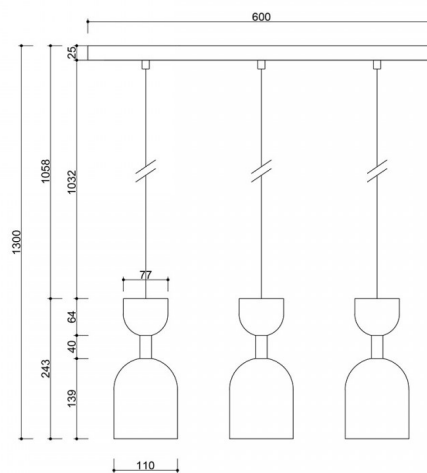

SUPURU 3L lampada da soffitto tripla nera con ottone

<https://ummo-lighting.it/it/supuru/6550-supuru-3l-nero-tripla-lampada-da-soffitto-in-ottone-5906733724044.html>

Prezzo: **309,51 €** lordo

Produttore: **UMMO Lighting**

Informazioni tecniche

Sorgente luminosa inclusa	Non
Tipo di flettatura	GU10 LED
Tensione d'ingresso	220-240V
Potenza massima dell'apparecchio	3 x 10W
Grado IP	IP20
Lunghezza del cavo	100 cm
Lunghezza	130 cm
Larghezza	60 cm
Materiale da costruzione	metallo
Colori	nero (Jet Black RAL 9005) / ottone
Colore del cavo	nero
Tipo di treccia	poliestere
Colore della tonalità	nero
Colore del telaio	nero / oro
Dimmerabile	sì
Garanzia	24 mesi
Commenti aggiuntivi	prodotto fatto a mano su ordinazione
Tipo / applicazione	lampada da soffitto, lampada a sospensione